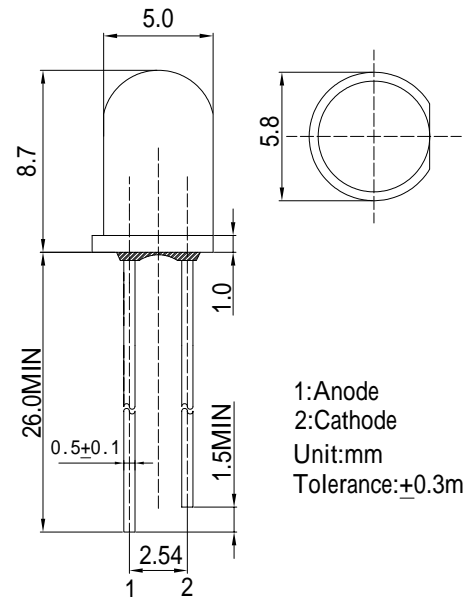

**■Absolute Maximum Rating**

(Ta=25 )

Item	Symbol	Value	Unit
DC Forward Current	I <sub>F</sub>	30	mA
Pulse Forward Current*	I <sub>FP</sub>	100	mA
Reverse Voltage	V <sub>R</sub>	5	V
Power Dissipation	P <sub>D</sub>	108	mW
Operating Temperature	T <sub>opr</sub>	-30 ~ +85	
Storage Temperature	T <sub>stg</sub>	-40 ~ +100	
Lead Soldering Temperature	T <sub>sol</sub>	260 /5sec	-

\*Pulse width Max.10ms Duty ratio max 1/10

**■Outline Dimension**

**■Directivity**

**Electrical -Optical Characteristics**

(Ta=25 )

Item	Symbol	Condition	Min.	Typ.	Max.	Unit
DC Forward Voltage	V <sub>F</sub>	I <sub>F</sub> =20mA	2.8	3.1	3.6	V
DC Reverse Current	I <sub>R</sub>	V <sub>R</sub> =5V	-	-	10	μA
Luminous Flux	v	I <sub>F</sub> =20mA	5.5	6.1	-	lm
Chromaticity Coordinates*	x	I <sub>F</sub> =20mA	-	0.41	-	
	y	I <sub>F</sub> =20mA	-	0.35	-	
50% Power Angle	2θ <sub>1/2</sub>	I <sub>F</sub> =20mA	-	15	-	deg