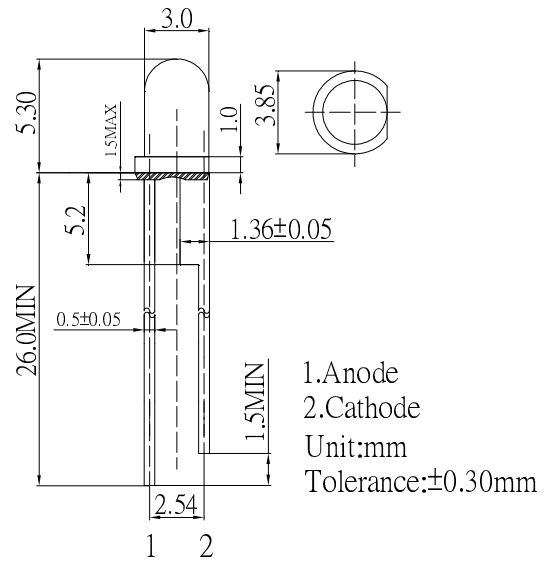

**■Outline Dimension**

**■Absolute Maximum Rating**

(Ta=25°C)

Item	Symbol	Value	Unit
DC Forward Current	I <sub>F</sub>	50	mA
Pulse Forward Current*	I <sub>FP</sub>	120	mA
Reverse Voltage	V <sub>R</sub>	5	V
Power Dissipation	P <sub>D</sub>	190	mW
Operating Temperature	T <sub>opr</sub>	-30 ~ +85	°C
Storage Temperature	T <sub>stg</sub>	-40~ +100	°C
Lead Soldering Temperature	T <sub>sol</sub>	260°C/5sec	-

\*Pulse width Max.10ms Duty ratio max 1/10

**■Directivity**

**■Electrical -Optical Characteristics**

(Ta=25°C)

Item	Symbol	Condition	Min.	Typ.	Max.	Unit
DC Forward Voltage	V <sub>F</sub>	I <sub>F</sub> =50mA	3.0	3.3	3.8	V
DC Reverse Current	I <sub>R</sub>	V <sub>R</sub> =5V	-	-	10	μA
Domi. Wavelength	λ <sub>D</sub>	I <sub>F</sub> =50mA	520	525	530	nm
Luminous Intensity	I <sub>v</sub>	I <sub>F</sub> =50mA	25000	30000	-	mcd
50% Power Angle	2θ <sub>1/2</sub>	I <sub>F</sub> =50mA	-	30	-	deg