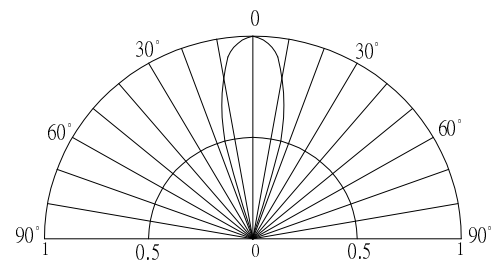

\*Pulse width Max.10ms Duty ratio max 1/10

**■Directivity**

**■Electrical -Optical Characteristics**

(Ta=25°C)

Item	Symbol	Condition	Min.	Typ.	Max.	Unit
DC Forward Voltage	V <sub>F</sub>	I <sub>F</sub> =50mA	3.0	3.3	3.8	V
DC Reverse Current	I <sub>R</sub>	V <sub>R</sub> =5V	-	-	10	μA
Domi. Wavelength	λ <sub>D</sub>	I <sub>F</sub> =50mA	520	525	530	nm
Luminous Intensity	I <sub>v</sub>	I <sub>F</sub> =50mA	25000	30000	-	mcd
50% Power Angle	2θ <sub>1/2</sub>	I <sub>F</sub> =50mA	-	30	-	deg