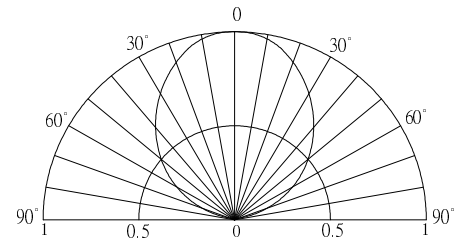

\*Pulse width Max.10ms Duty ratio max 1/10

■ **Directivity**

■ **Electrical -Optical Characteristics**

(Ta=25°C)

Item	Symbol	Condition	Min.	Typ.	Max.	Unit
DC Forward Voltage	V <sub>F</sub>	I <sub>F</sub> =20mA	1.8	2.1	2.6	V
DC Reverse Current	I <sub>R</sub>	V <sub>R</sub> =5V	-	-	10	μA
Domi. Wavelength*	λ <sub>D</sub>	I <sub>F</sub> =20mA	620	625	630	nm
Luminous Intensity*	I <sub>v</sub>	I <sub>F</sub> =20mA	550	750	-	mcd
50% Power Angle	2θ <sub>1/2</sub>	I <sub>F</sub> =20mA	-	100	-	deg