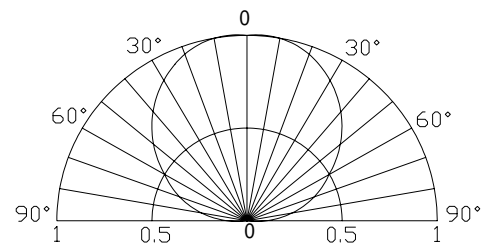

Outline Dimension

Absolute Maximum Rating (Ta=25 °C)

Item	Symbol	Value	Unit
DC Forward Current	I_F	30	mA
Pulse Forward Current*	I_{FP}	100	mA
Reverse Voltage	V_R	5	V
Power Dissipation	P_D	108	mW
Operating Temperature	T_{opr}	-30 ~ +85	
Storage Temperature	T_{stg}	-40 ~ +100	
Lead Soldering Temperature	T_{sol}	260 /5sec	-

*Pulse width Max 10ms , Duty ratio max 1/10

Directivity

Electrical -Optical Characteristics (Ta=25 °C)

Item	Symbol	Condition	Min.	Typ.	Max.	Unit
DC Forward Voltage	V_F	$I_F=20mA$	2.9	3.1	3.6	V
DC Reverse Current	I_R	$V_R=5V$	-	-	10	μA
Luminous Intensity*	I_v	$I_F=20mA$	68	100	-	mcd
Chromaticity Coordinates*	x	$I_F=20mA$	-	0.45	-	
	y	$I_F=20mA$	-	0.17	-	
50% Power Angle	$2\theta_{1/2}$	$I_F=20mA$	-	120	-	deg