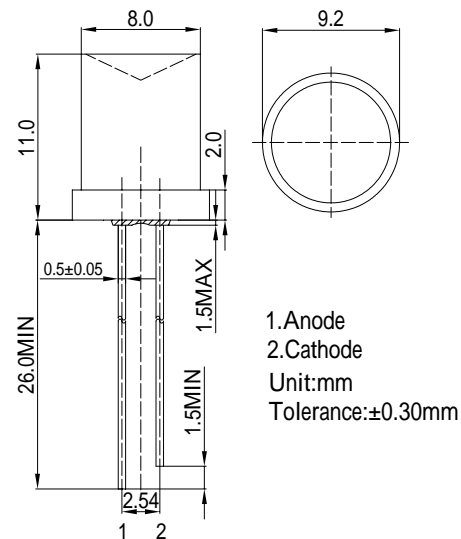

Outline Dimension

Absolute Maximum Rating (Ta=25 °C)

Item	Symbol	Value	Unit
DC Forward Current	I_F	30	mA
Pulse Forward Current*	I_{FP}	100	mA
Reverse Voltage	V_R	5	V
Power Dissipation	P_D	108	mW
Operating Temperature	T_{opr}	-30 ~ +85	
Storage Temperature	T_{stg}	-40 ~ +100	
Lead Soldering Temperature	T_{sol}	260 /5sec	-

*Pulse width Max 10ms , Duty ratio max 1/10

Directivity

Electrical -Optical Characteristics (Ta=25 °C)

Item	Symbol	Condition	Min.	Typ.	Max.	Unit
DC Forward Voltage	V_F	$I_F=20mA$	2.9	3.1	3.6	V
DC Reverse Current	I_R	$V_R=5V$	-	-	10	μA
Luminous Intensity*	I_v	$I_F=20mA$	68	100	-	mcd
Chromaticity Coordinates*	x	$I_F=20mA$	-	0.45	-	
	y	$I_F=20mA$	-	0.17	-	
50% Power Angle	$2\theta_{1/2}$	$I_F=20mA$	-	120	-	deg