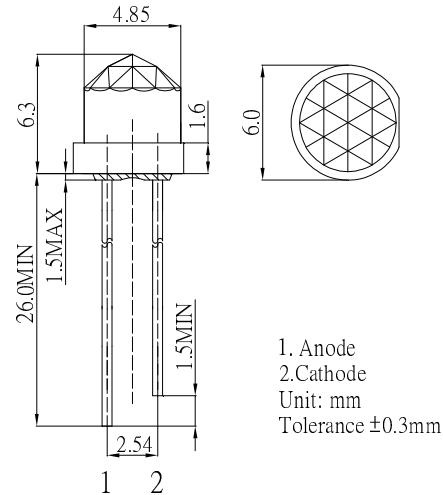

■ **Outline Dimension**

■ **Absolute Maximum Rating (Ta=25°C)**

Item	Symbol	Value	Unit
DC Forward Current	I <sub>F</sub>	30	mA
Pulse Forward Current*	I <sub>FP</sub>	100	mA
Reverse Voltage	V <sub>R</sub>	5	V
Power Dissipation	P <sub>D</sub>	108	mW
Operating Temperature	Topr	-30 ~ +85	°C
Storage Temperature	Tstg	-40 ~ +100	°C
Lead Soldering Temperature	Tsol	260°C/5sec	-

\*Pulse width Max 10ms , Duty ratio max 1/10

■ **Directivity**

■ **Electrical -Optical Characteristics (Ta=25°C)**

Item	Symbol	Condition	Min.	Typ.	Max.	Unit
DC Forward Voltage	V <sub>F</sub>	I <sub>F</sub> =20mA	2.9	3.1	3.6	V
DC Reverse Current	I <sub>R</sub>	V <sub>R</sub> =5V	-	-	10	μA
Luminous Intensity*	I <sub>v</sub>	I <sub>F</sub> =20mA	500	750	-	mcd
Chromaticity Coordinates*	x	I <sub>F</sub> =20mA	-	0.45	-	
	y	I <sub>F</sub> =20mA	-	0.17	-	
50% Power Angle	2θ <sub>1/2</sub>	I <sub>F</sub> =20mA	-	-	-	deg