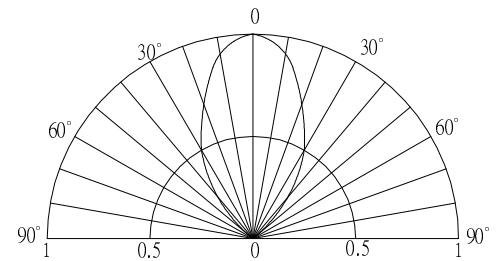

\*Pulse width Max.10ms Duty ratio max 1/10

**■Directivity**

**■Electrical -Optical Characteristics**
**(Ta=25°C)**

Item	Symbol	Condition	Min.	Typ.	Max.	Unit
DC Forward Voltage	$V_F$	$I_F=20mA$	2.9	3.1	3.6	V
DC Reverse Current	$I_R$	$V_R=5V$	-	-	10	$\mu A$
Luminous Intensity	$I_v$	$I_F=20mA$	1120	1560	2180	mcd
Chromaticity Coordinate*	x	$I_F=20mA$	-	0.45	-	
	y	$I_F=20mA$	-	0.41	-	
50% Power Angle	$2\theta_{1/2}$	$I_F=20mA$	-	60	-	deg