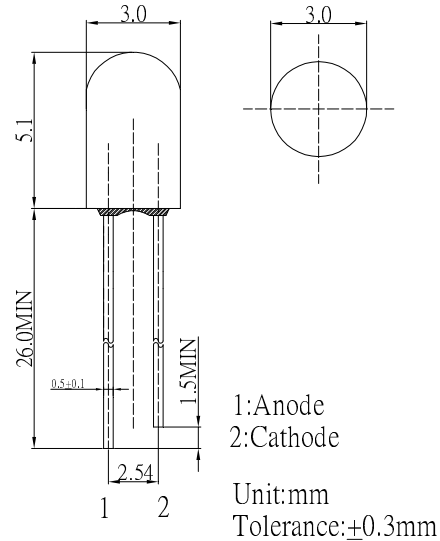

**■Outline Dimension**

**■Absolute Maximum Rating**
**(Ta=25°C)**

Item	Symbol	Value	Unit
DC Forward Current	$I_F$	30	mA
Pulse Forward Current*	$I_{FP}$	100	mA
Reverse Voltage	$V_R$	5	V
Power Dissipation	$P_D$	108	mW
Operating Temperature	$T_{opr}$	-30~ +85	°C
Storage Temperature	$T_{stg}$	-40 ~ +100	°C
Lead Soldering Temperature	$T_{sol}$	260°C/5sec	-

\*Pulse width Max.10ms Duty ratio max 1/10

**■Directivity**

**■Electrical -Optical Characteristics**
**(Ta=25°C)**

Item	Symbol	Condition	Min.	Typ.	Max.	Unit
DC Forward Voltage	$V_F$	$I_F=20mA$	2.9	3.1	3.6	V
DC Reverse Current	$I_R$	$V_R=5V$	-	-	10	$\mu A$
Luminous Intensity	$I_v$	$I_F=20mA$	1120	1560	2180	mcd
Chromaticity Coordinate*	x	$I_F=20mA$	-	0.45	-	
	y	$I_F=20mA$	-	0.41	-	
50% Power Angle	$2\theta_{1/2}$	$I_F=20mA$	-	60	-	deg