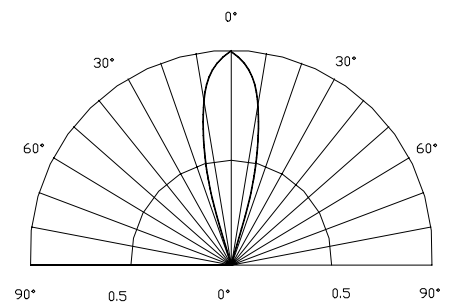

■Directivity