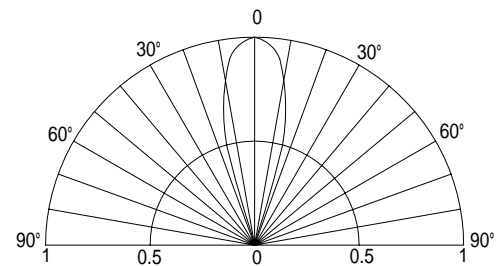

**Outline Dimension**

**Absolute Maximum Rating**

(Ta=25 )

Item	Symbol	Value	Unit
DC Forward Current	I <sub>F</sub>	50	mA
Pulse Forward Current*	I <sub>FP</sub>	120	mA
Reverse Voltage	V <sub>R</sub>	5	V
Power Dissipation	P <sub>D</sub>	130	mW
Operating Temperature	T <sub>opr</sub>	-30 ~ +85	
Storage Temperature	T <sub>stg</sub>	-40 ~ +100	
Lead Soldering Temperature	T <sub>sol</sub>	260 / 5sec	-

**Directivity**

\*Pulse width Max.10ms Duty ratio max 1/10

**Electrical -Optical Characteristics**

(Ta=25 )

Item	Symbol	Condition	Min.	Typ.	Max.	Unit
DC Forward Voltage	V <sub>F</sub>	I <sub>F</sub> =20mA	1.8	2.1	2.6	V
DC Reverse Current	I <sub>R</sub>	V <sub>R</sub> =5V	-	-	10	μA
Domi. Wavelength*	λ <sub>D</sub>	I <sub>F</sub> =20mA	600	605	610	nm
Luminous Intensity*	I <sub>v</sub>	I <sub>F</sub> =20mA	7000	8000	-	mcd
50% Power Angle	2θ <sub>1/2</sub>	I <sub>F</sub> =20mA	-	30	-	deg