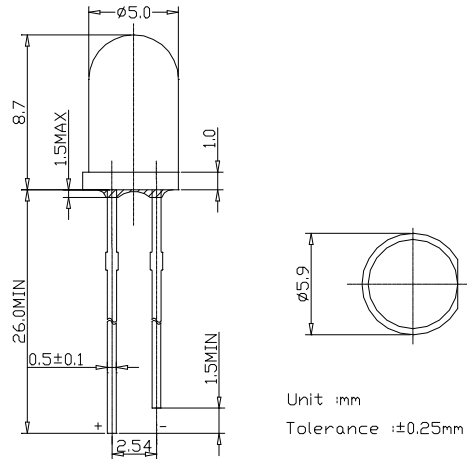

### ■Outline Dimension

### ■Directivity

\*Pulse width Max.10ms Duty ratio max 1/10