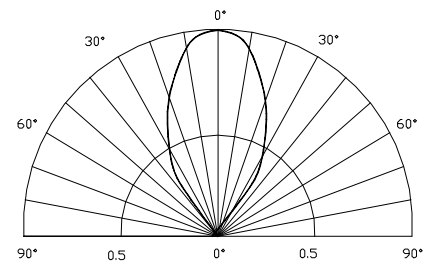

### ■Outline Dimension

### ■Directivity

\*Pulse width Max.10ms Duty ratio max 1/10