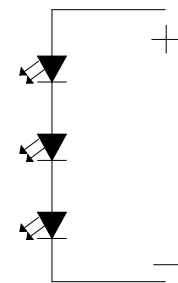

**Outline Size**

Unit: mm  
Tolerance: ±0.30mm

**Absolute Maximum Rating**

(Ta=25°C)

**Picture**

Item	Symbol	Value	Unit
Operating Temperature	Tope	-30 ~ +85	°C
Storage Temperature	Tstg	-40~ +100	°C
Input Voltage(DC)	$V_i$	12	V
Input Current(DC)	$I_i$	400	mA
Power Dissipation	$P_a$	4.8	W
Color Rendering Index	$R_a$	70~80	

**Electrical -Optical Characteristics**

(Ta=25°C)

**Circuit**

Item	Symbol	Condition	Min.	Typ.	Unit
Input Voltage(DC)	$V_i$	-	9	10	V
Input Current(DC)	$I_i$	-	150	350	mA
Power Dissipation	$P_a$	-	1.35	3.5	W
Color Temperature	CCT	$I_f=350mA$	-	6500	K
Whole Luminous Flux*	$\Phi_v$	$I_f=350mA$	-	300	lm
Beam Pattern	BP	-	-	120	Deg
Net Weight	$W_{ei}$	-	-	5	g