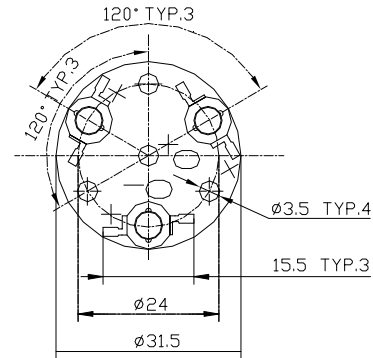

**Outline Size**

Unit: mm  
Tolerance: ±0.30mm

**Absolute Maximum Rating**

(Ta=25°C)

**Picture**

Item	Symbol	Value	Unit
Operating Temperature	Tope	-30 ~ +85	°C
Storage Temperature	Tstg	-40~ +100	°C
Input Voltage(DC)	$V_i$	12	V
Input Current(DC)	$I_i$	400	mA
Power Dissipation	$P_a$	4.8	W
Color Rendering Index	$R_a$	70~80	

**Electrical -Optical Characteristics**

(Ta=25°C)

**Circuit**

Item	Symbol	Condition	Min.	Typ.	Unit
Input Voltage(DC)	$V_i$	-	9	10	V
Input Current(DC)	$I_i$	-	150	350	mA
Power Dissipation	$P_a$	-	1.35	3.5	W
Color Temperature	CCT	$I_f=350mA$	-	6500	K
Whole Luminous Flux*	$\Phi_v$	$I_f=350mA$	-	300	lm
Beam Pattern	BP	-	-	120	Deg
Net Weight	$W_{ei}$	-	-	5	g