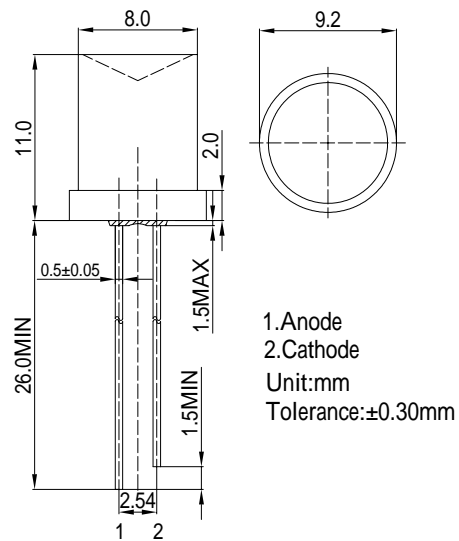

■Outline Dimension

■Absolute Maximum Rating

(Ta=25)

Item	Symbol	Value	Unit
DC Forward Current	I_F	50	mA
Pulse Forward Current*	I_{FP}	120	mA
Reverse Voltage	V_R	5	V
Power Dissipation	P_D	130	mW
Operating Temperature	T_{opr}	-40~+85	
Storage Temperature	T_{stg}	-40 ~ +100	
Lead Soldering Temperature	T_{sol}	260 /5sec	-

*Pulse width Max.10ms , Duty ratio max 1/10

■Directivity

■Electrical -Optical Characteristics

(Ta=25)

Item	Symbol	Condition	Min.	Typ.	Max.	Unit
DC Forward Voltage	V_F	$I_F=20mA$	1.8	2.1	2.6	V
DC Reverse Current	I_R	$V_R=5V$	-	-	10	μA
Domi. Wavelength*	λ_D	$I_F=20mA$	620	625	630	nm
Luminous Intensity*	I_v	$I_F=20mA$	220	300	-	mcd
50% Power Angle	$2\theta_{1/2}$	$I_F=20mA$	-	120	-	deg