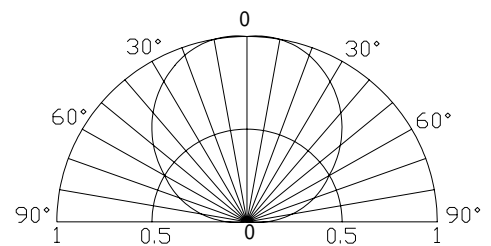

■Outline Dimension

■Absolute Maximum Rating

(Ta=25)

Item	Symbol	Value	Unit
DC Forward Current	I_F	50	mA
Pulse Forward Current*	I_{FP}	120	mA
Reverse Voltage	V_R	5	V
Power Dissipation	P_D	130	mW
Operating Temperature	T_{opr}	-40~+85	
Storage Temperature	T_{stg}	-40 ~ +100	
Lead Soldering Temperature	T_{sol}	260 /5sec	-

*Pulse width Max.10ms , Duty ratio max 1/10

■Directivity

■Electrical -Optical Characteristics

(Ta=25)

Item	Symbol	Condition	Min.	Typ.	Max.	Unit
DC Forward Voltage	V_F	$I_F=20mA$	1.8	2.1	2.6	V
DC Reverse Current	I_R	$V_R=5V$	-	-	10	μA
Domi. Wavelength*	λ_D	$I_F=20mA$	620	625	630	nm
Luminous Intensity*	I_v	$I_F=20mA$	220	300	-	mcd
50% Power Angle	$2\theta_{1/2}$	$I_F=20mA$	-	120	-	deg