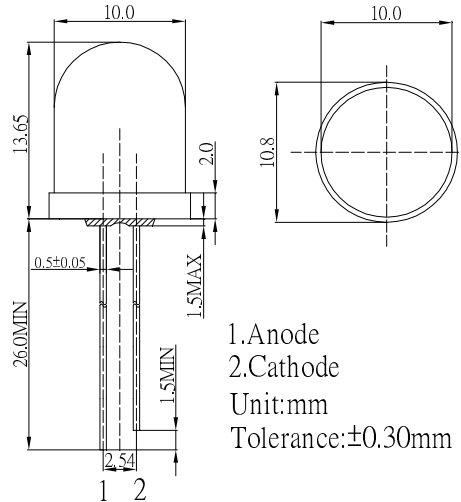

**■Outline Dimension**

**■Absolute Maximum Rating**

(Ta=25°C)

Item	Symbol	Value	Unit
DC Forward Current	I <sub>F</sub>	50	mA
Pulse Forward Current*	I <sub>FP</sub>	120	mA
Reverse Voltage	V <sub>R</sub>	5	V
Power Dissipation	P <sub>D</sub>	130	mW
Operating Temperature	Topr	-40~ +85	°C
Storage Temperature	Tstg	-40 ~ +100	°C
Lead Soldering Temperature	Tsol	260°C/5sec	-

\*Pulse width Max.10ms , Duty ratio max 1/10

**■Directivity**

**■Electrical -Optical Characteristics**

(Ta=25°C)

Item	Symbol	Condition	Min.	Typ.	Max.	Unit
DC Forward Voltage	V <sub>F</sub>	I <sub>F</sub> =20mA	1.8	2.1	2.6	V
DC Reverse Current	I <sub>R</sub>	V <sub>R</sub> =5V	-	-	10	μA
Domi. Wavelength*	λ <sub>D</sub>	I <sub>F</sub> =20mA	620	625	630	nm
Luminous Intensity*	I <sub>v</sub>	I <sub>F</sub> =20mA	10000	12000	-	mcd
50% Power Angle	2θ <sub>1/2</sub>	I <sub>F</sub> =20mA	-	30	-	deg