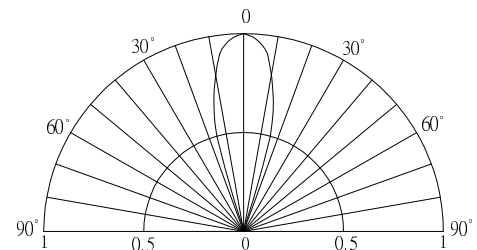

\*Pulse width Max.10ms , Duty ratio max 1/10

**■Directivity**

**■Electrical -Optical Characteristics**

(Ta=25°C)

Item	Symbol	Condition	Min.	Typ.	Max.	Unit
DC Forward Voltage	V <sub>F</sub>	I <sub>F</sub> =20mA	1.8	2.1	2.6	V
DC Reverse Current	I <sub>R</sub>	V <sub>R</sub> =5V	-	-	10	μA
Domi. Wavelength*	λ <sub>D</sub>	I <sub>F</sub> =20mA	620	625	630	nm
Luminous Intensity*	I <sub>v</sub>	I <sub>F</sub> =20mA	10000	12000	-	mcd
50% Power Angle	2θ <sub>1/2</sub>	I <sub>F</sub> =20mA	-	30	-	deg