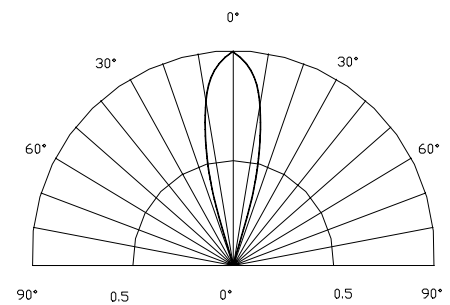

■Directivity