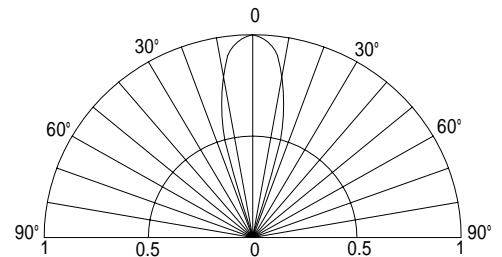

### ■Outline Dimension

### ■Directivity

\*Pulse width Max.10ms Duty ratio max 1/10

### ■Electrical -Optical Characteristics

(Ta=25 )

Item	Symbol	Condition	Min.	Typ.	Max.	Unit
DC Forward Voltage	$V_F$ (Red)	$I_F=20mA$	1.8	2.1	2.6	V
DC Forward Voltage	$V_F$ (YG)	$I_F=20mA$	1.8	2.1	2.6	V
DC Reverse Current	$I_R$	$V_R=5V$	-	-	10	$\mu A$
Domi. Wavelength*	$\lambda_D$ (Red)	$I_F=20mA$	620	625	630	nm
	$\lambda_D$ (YG)	$I_F=20mA$	565	570	575	nm
Luminous Intensity*	$I_v$ (Red)	$I_F=20mA$	330	550	-	mcd
	$I_v$ (YG)	$I_F=20mA$	330	400	-	mcd
50% Power Angle	$2\theta_{1/2}$	$I_F=20mA$	-	30	-	deg