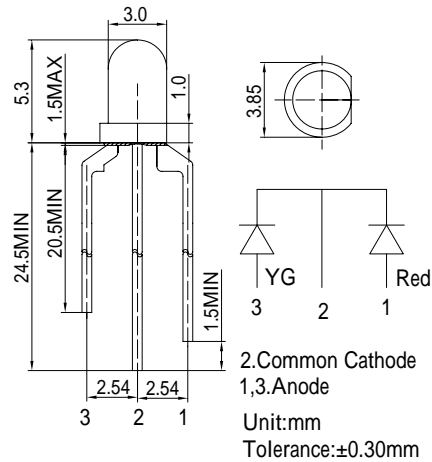

### ■Outline Dimension

### ■Directivity

\*Pulse width Max.10ms Duty ratio max 1/10