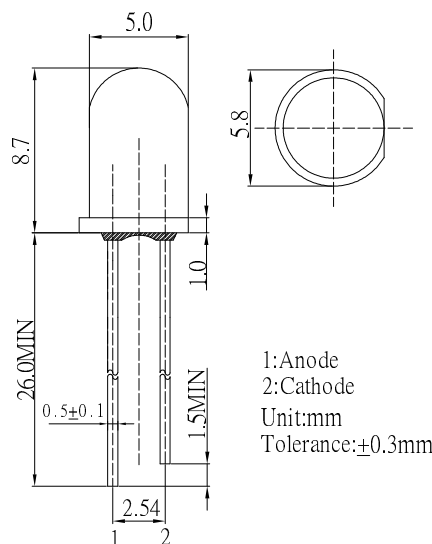

### ■Outline Dimension

### ■Directivity

\*Pulse width Max.10ms Duty ratio max 1/10