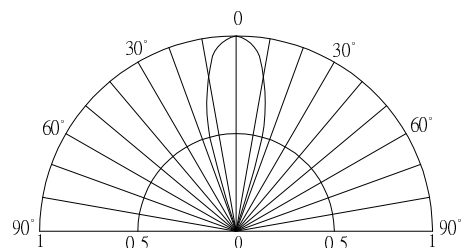

### ■Outline Dimension

### ■Directivity

\*Pulse width Max.10ms Duty ratio max 1/10

### ■Electrical -Optical Characteristics

(Ta=25°C)

Item	Symbol	Condition	Min.	Typ.	Max.	Unit
DC Forward Voltage	V <sub>F</sub>	I <sub>F</sub> =20mA	3.0	3.4	3.8	V
DC Reverse Current	I <sub>R</sub>	V <sub>R</sub> =5V	-	-	10	μA
Peak Wavelength*	λ <sub>p</sub>	I <sub>F</sub> =20mA	400	405	410	nm
Luminous Intensity*	I <sub>v</sub>	I <sub>F</sub> =20mA	45	68	-	mcd
50% Power Angle	2θ <sub>1/2</sub>	I <sub>F</sub> =20mA	-	30	-	deg