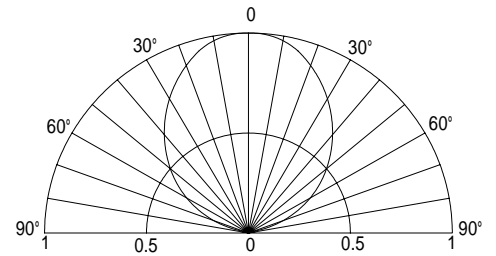

**■Outline Dimension**

**■Absolute Maximum Rating**

( $T_a=25$  )

Item	Symbol	Value	Unit
DC Forward Current	$I_F$	30	mA
Pulse Forward Current*	$I_{FP}$	100	mA
Reverse Voltage	$V_R$	5	V
Power Dissipation	$P_D$	108	mW
Operating Temperature	$T_{opr}$	-30 ~ +85	
Storage Temperature	$T_{stg}$	-40 ~ +100	
Lead Soldering Temperature	$T_{sol}$	260 /5sec	-

**■Directivity**

\*Pulse width Max.10ms Duty ratio max 1/10

**■Electrical -Optical Characteristics**

( $T_a=25$  )

Item	Symbol	Condition	Min.	Typ.	Max.	Unit
DC Forward Voltage	$V_F$	$I_F=20\text{mA}$	2.9	3.1	3.6	V
DC Reverse Current	$I_R$	$V_R=5\text{V}$	-	-	10	$\mu\text{A}$
Peak Wavelength*	$\lambda_p$	$I_F=20\text{mA}$	400	405	410	nm
Radiant flux*	$e$	$I_F=20\text{mA}$	4.0	5.0	6.0	mW
Luminous Intensity*	$I_v$	$I_F=20\text{mA}$	60	90	-	mcd
50% Power Angle	$2\theta_{1/2}$	$I_F=20\text{mA}$	-	100	-	deg