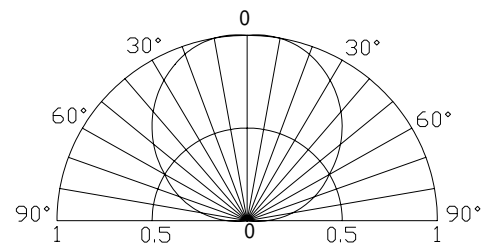

■Outline Dimension

■Absolute Maximum Rating

(Ta=25)

Item	Symbol	Value	Unit
DC Forward Current	I_F	30	mA
Pulse Forward Current*	I_{FP}	100	mA
Reverse Voltage	V_R	5	V
Power Dissipation	P_D	108	mW
Operating Temperature	T_{opr}	-30 ~ +85	
Storage Temperature	T_{stg}	-40 ~ +100	
Lead Soldering Temperature	T_{sol}	260 /5sec	-

■Directivity

*Pulse width Max.10ms Duty ratio max 1/10

■Electrical -Optical Characteristics

(Ta=25)

Item	Symbol	Condition	Min.	Typ.	Max.	Unit
DC Forward Voltage	V_F	$I_F=20mA$	2.9	3.1	3.6	V
DC Reverse Current	I_R	$V_R=5V$	-	-	10	μA
Peak Wavelength*	λ_p	$I_F=20mA$	400	405	410	nm
Radiant flux*	e	$I_F=20mA$	2.0	5.0	6.0	mW
Luminous Intensity*	I_v	$I_F=20mA$	10	20	-	mcd
50% Power Angle	$2\theta_{1/2}$	$I_F=20mA$	-	120	-	deg