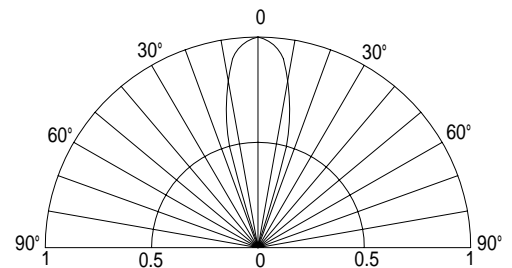

**■Directivity**

\*Pulse width Max.10ms Duty ratio max 1/10

**■Electrical -Optical Characteristics**

(Ta=25 )

Item	Symbol	Condition	Min.	Typ.	Max.	Unit
DC Forward Voltage	V <sub>F</sub>	I <sub>F</sub> =20mA	2.9	3.1	3.6	V
DC Reverse Current	I <sub>R</sub>	V <sub>R</sub> =5V	-	-	10	μA
Peak Wavelength*	λ <sub>p</sub>	I <sub>F</sub> =20mA	400	405	410	nm
Radiant flux*	e	I <sub>F</sub> =20mA	2.0	5.0	6.0	mW
Luminous Intensity*	I <sub>v</sub>	I <sub>F</sub> =20mA	300	440	-	mcd
50% Power Angle	2θ <sub>1/2</sub>	I <sub>F</sub> =20mA	-	30	-	deg