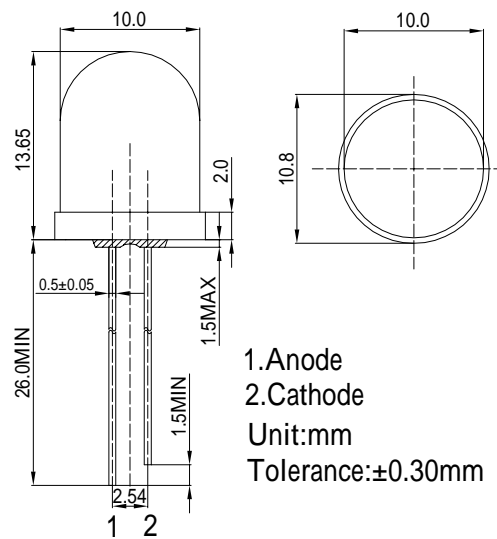

**■Outline Dimension**

**■Absolute Maximum Rating**

(Ta=25 )

Item	Symbol	Value	Unit
DC Forward Current	I <sub>F</sub>	30	mA
Pulse Forward Current*	I <sub>FP</sub>	100	mA
Reverse Voltage	V <sub>R</sub>	5	V
Power Dissipation	P <sub>D</sub>	108	mW
Operating Temperature	T <sub>opr</sub>	-30 ~ +85	
Storage Temperature	T <sub>stg</sub>	-40 ~ +100	
Lead Soldering Temperature	T <sub>sol</sub>	260 /5sec	-

**■Directivity**

\*Pulse width Max.10ms Duty ratio max 1/10

**■Electrical -Optical Characteristics**

(Ta=25 )

Item	Symbol	Condition	Min.	Typ.	Max.	Unit
DC Forward Voltage	V <sub>F</sub>	I <sub>F</sub> =20mA	2.9	3.1	3.6	V
DC Reverse Current	I <sub>R</sub>	V <sub>R</sub> =5V	-	-	10	μA
Peak Wavelength*	λ <sub>p</sub>	I <sub>F</sub> =20mA	400	405	410	nm
Radiant flux*	e	I <sub>F</sub> =20mA	2.0	5.0	6.0	mW
Luminous Intensity*	I <sub>v</sub>	I <sub>F</sub> =20mA	300	440	-	mcd
50% Power Angle	2θ <sub>1/2</sub>	I <sub>F</sub> =20mA	-	30	-	deg