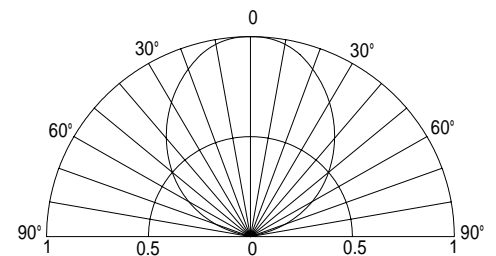

\*Pulse width Max.10ms Duty ratio max 1/10

**■Directivity**

**■Electrical -Optical Characteristics**

(Ta=25 )

Item	Symbol	Condition	Min.	Typ.	Max.	Unit
DC Forward Voltage	$V_F$	$I_F=20mA$	3.0	3.4	3.8	V
DC Reverse Current	$I_R$	$V_R=5V$	-	-	10	$\mu A$
Peak Wavelength	$\lambda_p$	$I_F=20mA$	410	415	420	nm
Radiant flux*	$e$	$I_F=20mA$	2.0	5.0	6.0	mW
50% Power Angle	$2\theta_{1/2}$	$I_F=20mA$	-	100	-	deg