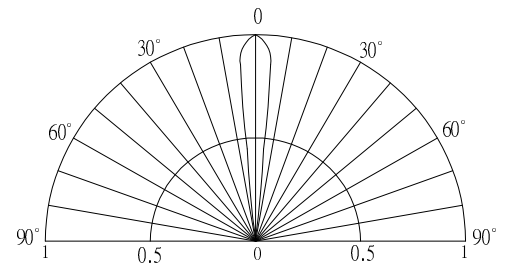

*Pulse width Max 10ms , Duty ratio max 1/10

■ Directivity

■ Electrical -Optical Characteristics (Ta=25°C)

Item	Symbol	Condition	Min.	Typ.	Max.	Unit
DC Forward Voltage	V _F	I _F =20mA	2.9	3.1	3.6	V
DC Reverse Current	I _R	V _R =5V	-	-	10	μA
Luminous Intensity*	I _v	I _F =20mA	35000	40000	-	mcd
Color Temperature	CCT	I _F =20mA	-	6500	-	K
Chromaticity Coordinates*	x	I _F =20mA	-	0.31	-	
	y	I _F =20mA	-	0.32	-	
50% Power Angle	2θ _{1/2}	I _F =20mA	-	15	-	deg