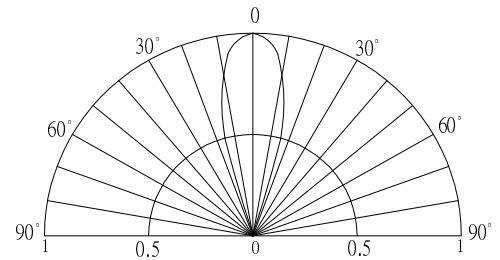

\*Pulse width Max 10ms , Duty ratio max 1/10

**■ Directivity**

**■ Electrical -Optical Characteristics**

(Ta=25°C)

Item	Symbol	Condition	Min.	Typ.	Max.	Unit
DC Forward Voltage	V <sub>F</sub>	I <sub>F</sub> =50mA	3.0	3.3	3.8	V
DC Reverse Current	I <sub>R</sub>	V <sub>R</sub> =5V	-	-	10	μA
Luminous Intensity*	I <sub>v</sub>	I <sub>F</sub> =50mA	30000	36000	-	mcd
Chromaticity Coordinates*	x	I <sub>F</sub> =50mA	-	0.27	-	
	y	I <sub>F</sub> =50mA	-	0.28	-	
50% Power Angle	2θ <sub>1/2</sub>	I <sub>F</sub> =50mA	-	30	-	deg