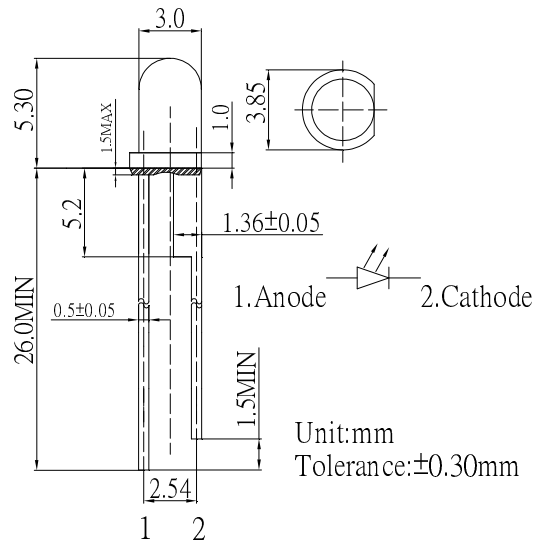

**■ Outline Dimension**

**■ Absolute Maximum Rating**

(Ta=25°C)

Item	Symbol	Value	Unit
DC Forward Current	I <sub>F</sub>	50	mA
Pulse Forward Current*	I <sub>FP</sub>	100	mA
Reverse Voltage	V <sub>R</sub>	5	V
Power Dissipation	P <sub>D</sub>	190	mW
Operating Temperature	T <sub>opr</sub>	-30 ~ +85	°C
Storage Temperature	T <sub>stg</sub>	-40 ~ +100	°C
Lead Soldering Temperature	T <sub>sol</sub>	260°C/5sec	-

\*Pulse width Max 10ms , Duty ratio max 1/10

**■ Directivity**

**■ Electrical -Optical Characteristics**

(Ta=25°C)

Item	Symbol	Condition	Min.	Typ.	Max.	Unit
DC Forward Voltage	V <sub>F</sub>	I <sub>F</sub> =50mA	3.0	3.3	3.8	V
DC Reverse Current	I <sub>R</sub>	V <sub>R</sub> =5V	-	-	10	μA
Luminous Intensity*	I <sub>v</sub>	I <sub>F</sub> =50mA	30000	36000	-	mcd
Chromaticity Coordinates*	x	I <sub>F</sub> =50mA	-	0.27	-	
	y	I <sub>F</sub> =50mA	-	0.28	-	
50% Power Angle	2θ <sub>1/2</sub>	I <sub>F</sub> =50mA	-	30	-	deg