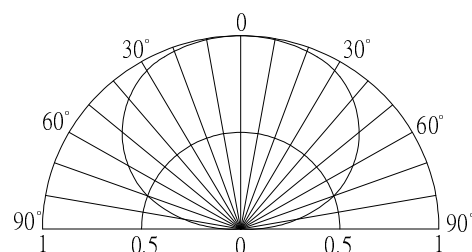

■ Directivity

■ Electrical -Optical Characteristics (Ta=25°C)

Item	Symbol	Condition	Min.	Typ.	Max.	Unit
DC Forward Voltage	V_F	$I_F=20mA$	2.9	3.1	3.6	V
DC Reverse Current	I_R	$V_R=5V$	-	-	10	μA
Luminous Intensity*	I_v	$I_F=20mA$	1560	2180	-	mcd
Chromaticity Coordinates*	x	$I_F=20mA$	-	0.27	-	
	y	$I_F=20mA$	-	0.28	-	
50% Power Angle	$2\theta_{1/2}$	$I_F=20mA$	-	140	-	deg

*1 Tolerance of chromaticity coordinates is ±10%

*2 Tolerance of luminous intensity is ±15%