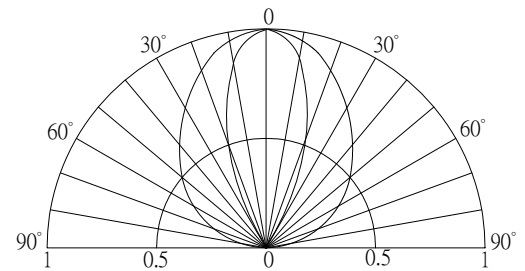

*Pulse width Max 10ms , Duty ratio max 1/10

■ Directivity

■ Electrical -Optical Characteristics

(Ta=25°C)

Item	Symbol	Condition	Min.	Typ.	Max.	Unit
DC Forward Voltage	V _F	I _F =20mA	2.9	3.1	3.6	V
DC Reverse Current	I _R	V _R =5V	-	-	10	μA
Luminous Intensity*	I _v	I _F =20mA	36000	40000	-	mcd
Chromaticity Coordinates*	x	I _F =20mA	-	0.27	-	
	y	I _F =20mA	-	0.28	-	
50% Power Angle	2θ _{1/2}	I _F =20mA	-	100/40	-	deg