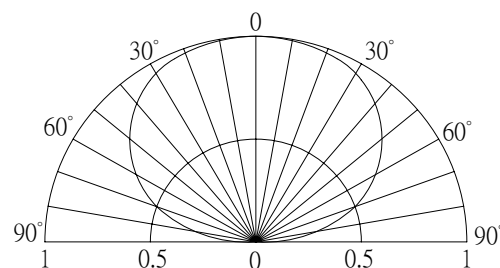

**■Features**

- High Luminous LEDs
- 8mm Flat Standard Directivity
- Long Lifetime Operation (Up to 100,000 hours)
- Superior Weather-resistance
- UV Resistant Epoxy
- Water Clear Type

**■Applications**

\*Pulse width Max 10ms , Duty ratio max 1/10

**■Directivity**

**■Electrical -Optical Characteristics**
**(Ta=25°C)**

Item	Symbol	Condition	Min.	Typ.	Max.	Unit
DC Forward Voltage	$V_F$	$I_F=20mA$	2.9	3.1	3.6	V
DC Reverse Current	$I_R$	$V_R=5V$	-	-	10	μA
Luminous Intensity*	$I_v$	$I_F=20mA$	3000	4200	-	mcd
Chromaticity Coordinates*	x	$I_F=20mA$	-	0.27	-	
	y	$I_F=20mA$	-	0.28	-	
50% Power Angle	$2\theta_{1/2}$	$I_F=20mA$	-	140	-	deg