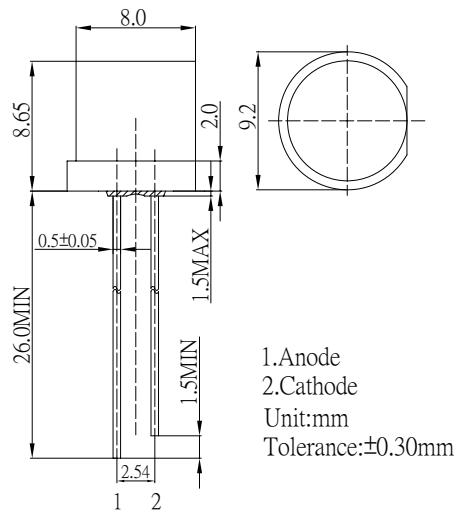

- Electronic Signs And Signals
- Small Area Illuminations
- Back Lighting
- Other Lighting

**■Outline Dimension**

**■Absolute Maximum Rating**
**(Ta=25°C)**

Item	Symbol	Value	Unit
DC Forward Current	$I_F$	30	mA
Pulse Forward Current*	$I_{FP}$	100	mA
Reverse Voltage	$V_R$	5	V
Power Dissipation	$P_D$	108	mW
Operating Temperature	$T_{opr}$	-30 ~ +85	°C
Storage Temperature	$T_{stg}$	-40 ~ +100	°C
Lead Soldering Temperature	$T_{sol}$	260°C/5sec	-

\*Pulse width Max 10ms , Duty ratio max 1/10

**■Directivity**

**■Electrical -Optical Characteristics**
**(Ta=25°C)**

Item	Symbol	Condition	Min.	Typ.	Max.	Unit
DC Forward Voltage	$V_F$	$I_F=20mA$	2.9	3.1	3.6	V
DC Reverse Current	$I_R$	$V_R=5V$	-	-	10	μA
Luminous Intensity*	$I_v$	$I_F=20mA$	3000	4200	-	mcd
Chromaticity Coordinates*	x	$I_F=20mA$	-	0.27	-	
	y	$I_F=20mA$	-	0.28	-	
50% Power Angle	$2\theta_{1/2}$	$I_F=20mA$	-	140	-	deg