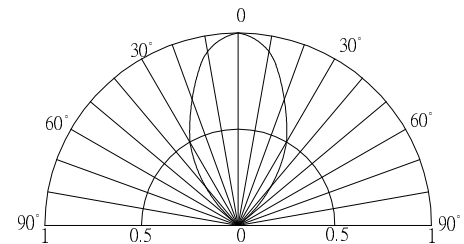

\*Pulse width Max 10ms , Duty ratio max 1/10

■ **Directivity**

■ **Electrical -Optical Characteristics (Ta=25°C)**

Item	Symbol	Condition	Min.	Typ.	Max.	Unit
DC Forward Voltage	$V_F$	$I_F=20mA$	2.9	3.1	3.6	V
DC Reverse Current	$I_R$	$V_R=5V$	-	-	10	μA
Luminous Intensity*	$I_v$	$I_F=20mA$	4200	5800	-	mcd
Chromaticity Coordinates*	x	$I_F=20mA$	-	0.45	-	
	y	$I_F=20mA$	-	0.41	-	
50% Power Angle	$2\theta_{1/2}$	$I_F=20mA$	-	60	-	deg