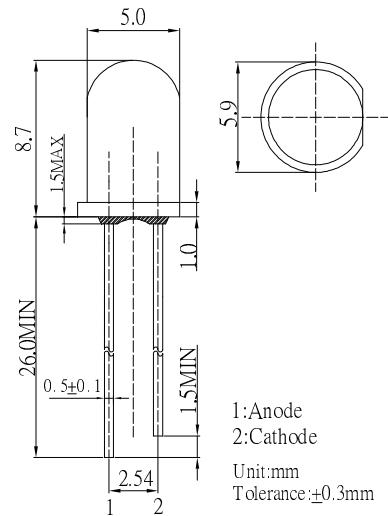

■ **Outline Dimension**

■ **Absolute Maximum Rating (Ta=25°C)**

Item	Symbol	Value	Unit
DC Forward Current	$I_F$	30	mA
Pulse Forward Current*	$I_{FP}$	100	mA
Reverse Voltage	$V_R$	5	V
Power Dissipation	$P_D$	108	mW
Operating Temperature	$T_{opr}$	-30 ~ +85	°C
Storage Temperature	$T_{stg}$	-40 ~ +100	°C
Lead Soldering Temperature	$T_{sol}$	260°C/5sec	-

\*Pulse width Max 10ms , Duty ratio max 1/10

■ **Directivity**

■ **Electrical -Optical Characteristics (Ta=25°C)**

Item	Symbol	Condition	Min.	Typ.	Max.	Unit
DC Forward Voltage	$V_F$	$I_F=20mA$	2.9	3.1	3.6	V
DC Reverse Current	$I_R$	$V_R=5V$	-	-	10	μA
Luminous Intensity*	$I_v$	$I_F=20mA$	4200	5800	-	mcd
Chromaticity Coordinates*	x	$I_F=20mA$	-	0.45	-	
	y	$I_F=20mA$	-	0.41	-	
50% Power Angle	$2\theta_{1/2}$	$I_F=20mA$	-	60	-	deg