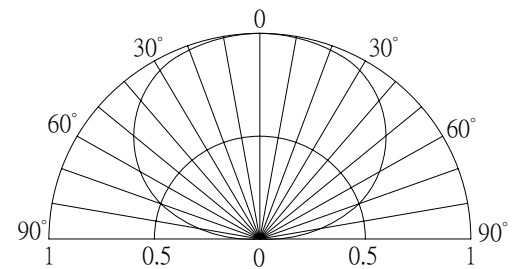

\*Pulse width Max.10ms , Duty ratio max 1/10

**■Directivity**

**■Electrical -Optical Characteristics**

(Ta=25°C)

Item	Symbol	Condition	Min.	Typ.	Max.	Unit
DC Forward Voltage	$V_F$	$I_F=20mA$	1.8	2.1	2.6	V
DC Reverse Current	$I_R$	$V_R=5V$	-	-	10	μA
Domi. Wavelength*	$\lambda_D$	$I_F=20mA$	585	590	595	nm
Luminous Intensity*	$I_v$	$I_F=20mA$	750	1000	-	mcd
50% Power Angle	$2\theta_{1/2}$	$I_F=20mA$	-	140	-	deg