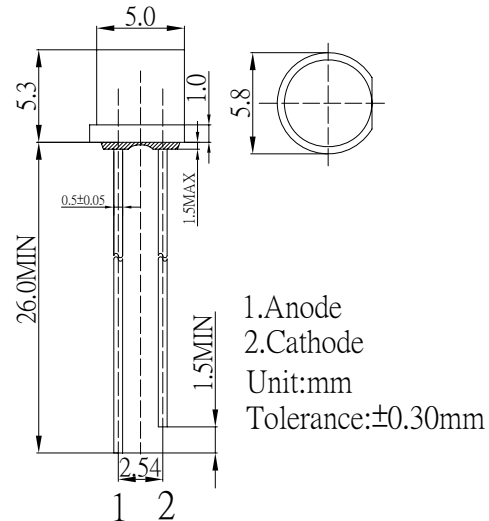

**■Outline Dimension**

**■Absolute Maximum Rating**

(Ta=25°C)

Item	Symbol	Value	Unit
DC Forward Current	$I_F$	50	mA
Pulse Forward Current*	$I_{FP}$	120	mA
Reverse Voltage	$V_R$	5	V
Power Dissipation	$P_D$	130	mW
Operating Temperature	$T_{opr}$	-40~+85	°C
Storage Temperature	$T_{stg}$	-40~+100	°C
Lead Soldering Temperature	$T_{sol}$	260°C/5sec	-

\*Pulse width Max.10ms , Duty ratio max 1/10

**■Directivity**

**■Electrical -Optical Characteristics**

(Ta=25°C)

Item	Symbol	Condition	Min.	Typ.	Max.	Unit
DC Forward Voltage	$V_F$	$I_F=20mA$	1.8	2.1	2.6	V
DC Reverse Current	$I_R$	$V_R=5V$	-	-	10	μA
Domi. Wavelength*	$\lambda_D$	$I_F=20mA$	585	590	595	nm
Luminous Intensity*	$I_v$	$I_F=20mA$	750	1000	-	mcd
50% Power Angle	$2\theta_{1/2}$	$I_F=20mA$	-	140	-	deg