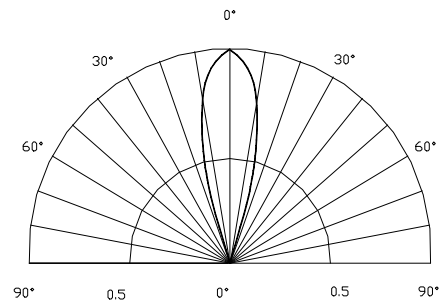

■Outline Dimension

■Absolute Maximum Rating

(Ta=25°C)

Item	Symbol	Value	Unit
DC Forward Current	I_F	50	mA
Pulse Forward Current*	I_{FP}	120	mA
Reverse Voltage	V_R	5	V
Power Dissipation	P_D	120	mW
Operating Temperature	T_{opr}	-40~ +85	°C
Storage Temperature	T_{stg}	-40 ~ +100	°C
Lead Soldering Temperature	T_{sol}	260°C/5sec	-

*Pulse width Max.10ms , Duty ratio max 1/10

■Directivity

■Electrical -Optical Characteristics

(Ta=25°C)

Item	Symbol	Condition	Min.	Typ.	Max.	Unit
DC Forward Voltage	V_F	$I_F=20mA$	1.8	2.1	2.4	V
DC Reverse Current	I_R	$V_R=5V$	-	-	10	μA
Domi. Wavelength*	λ_D	$I_F=20mA$	585	590	595	nm
Luminous Intensity*	I_v	$I_F=20mA$	5800	7000	-	mcd
50% Power Angle	$2\theta_{1/2}$	$I_F=20mA$	-	30	-	deg