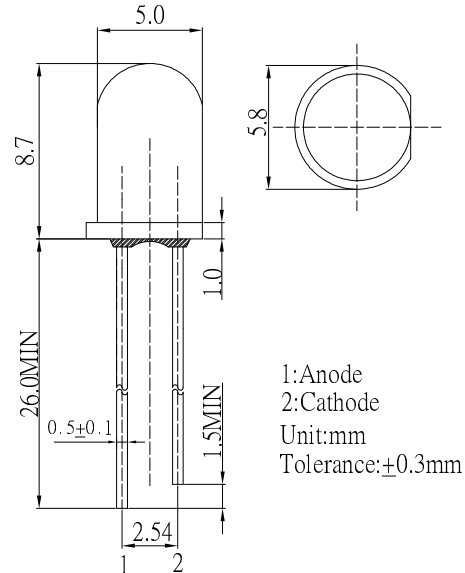

■Outline Dimension

■Absolute Maximum Rating

(Ta=25°C)

Item	Symbol	Value	Unit
DC Forward Current	I_F	50	mA
Pulse Forward Current*	I_{FP}	120	mA
Reverse Voltage	V_R	5	V
Power Dissipation	P_D	120	mW
Operating Temperature	T_{opr}	-40~ +85	°C
Storage Temperature	T_{stg}	-40 ~ +100	°C
Lead Soldering Temperature	T_{sol}	260°C/5sec	-

*Pulse width Max.10ms , Duty ratio max 1/10

■Directivity

■Electrical -Optical Characteristics

(Ta=25°C)

Item	Symbol	Condition	Min.	Typ.	Max.	Unit
DC Forward Voltage	V_F	$I_F=20mA$	1.8	2.1	2.4	V
DC Reverse Current	I_R	$V_R=5V$	-	-	10	μA
Domi. Wavelength*	λ_D	$I_F=20mA$	585	590	595	nm
Luminous Intensity*	I_v	$I_F=20mA$	5800	7000	-	mcd
50% Power Angle	$2\theta_{1/2}$	$I_F=20mA$	-	30	-	deg