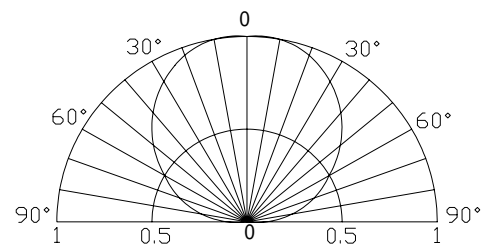

\*Pulse width Max.10ms , Duty ratio max 1/10

**■Directivity**

**■Electrical -Optical Characteristics**

(Ta=25 °C)

Item	Symbol	Condition	Min.	Typ.	Max.	Unit
DC Forward Voltage	$V_F$	$I_F=20mA$	1.8	2.1	2.6	V
DC Reverse Current	$I_R$	$V_R=5V$	-	-	10	$\mu A$
Domi. Wavelength*	$\lambda_D$	$I_F=20mA$	585	590	595	nm
Luminous Intensity*	$I_v$	$I_F=20mA$	220	300	-	mcd
50% Power Angle	$2\theta_{1/2}$	$I_F=20mA$	-	120	-	deg