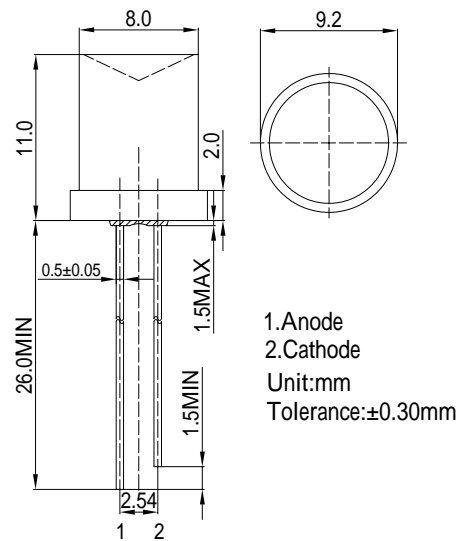

**■Outline Dimension**

**■Absolute Maximum Rating**

(Ta=25 °C)

Item	Symbol	Value	Unit
DC Forward Current	$I_F$	50	mA
Pulse Forward Current*	$I_{FP}$	120	mA
Reverse Voltage	$V_R$	5	V
Power Dissipation	$P_D$	130	mW
Operating Temperature	$T_{opr}$	-40~+85	
Storage Temperature	$T_{stg}$	-40 ~ +100	
Lead Soldering Temperature	$T_{sol}$	260 /5sec	-

\*Pulse width Max.10ms , Duty ratio max 1/10

**■Directivity**

**■Electrical -Optical Characteristics**

(Ta=25 °C)

Item	Symbol	Condition	Min.	Typ.	Max.	Unit
DC Forward Voltage	$V_F$	$I_F=20mA$	1.8	2.1	2.6	V
DC Reverse Current	$I_R$	$V_R=5V$	-	-	10	$\mu A$
Domi. Wavelength*	$\lambda_D$	$I_F=20mA$	585	590	595	nm
Luminous Intensity*	$I_v$	$I_F=20mA$	220	300	-	mcd
50% Power Angle	$2\theta_{1/2}$	$I_F=20mA$	-	120	-	deg