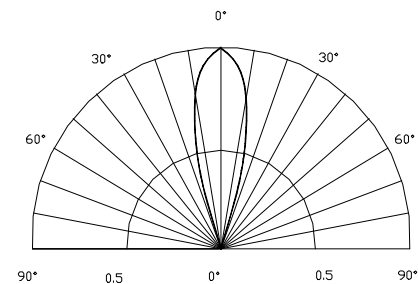

■ Directivity