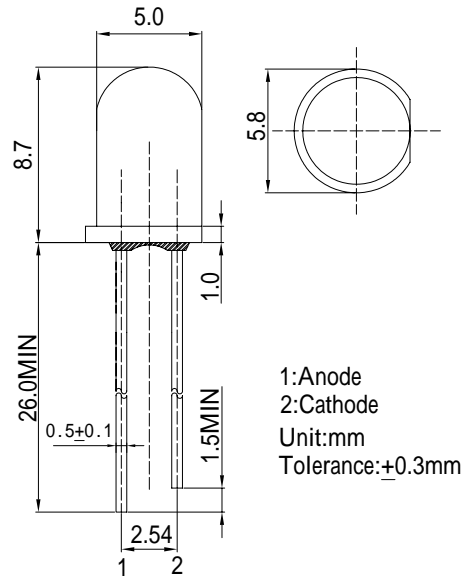

**■Outline Dimension**

**■Absolute Maximum Rating**

(Ta=25 )

Item	Symbol	Value	Unit
DC Forward Current	$I_F$	50	mA
Pulse Forward Current*	$I_{FP}$	120	mA
Reverse Voltage	$V_R$	5	V
Power Dissipation	$P_D$	130	mW
Operating Temperature	$T_{opr}$	-40~ +85	
Storage Temperature	$T_{stg}$	-40 ~ +100	
Lead Soldering Temperature	$T_{sol}$	260 /5sec	-

**■Directivity**

\*Pulse width Max.10ms , Duty ratio max 1/10

**■Electrical -Optical Characteristics**

(Ta=25 )

Item	Symbol	Condition	Min.	Typ.	Max.	Unit
DC Forward Voltage	$V_F$	$I_F=20mA$	1.8	2.1	2.6	V
DC Reverse Current	$I_R$	$V_R=5V$	-	-	10	$\mu A$
Domi. Wavelength*	$\lambda_D$	$I_F=20mA$	590	594	597	nm
Luminous Intensity*	$I_v$	$I_F=20mA$	14400	18000	-	mcd
50% Power Angle	$2\theta_{1/2}$	$I_F=20mA$	-	15	-	deg