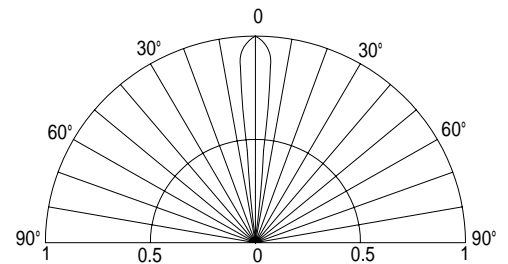

**■Directivity**

\*Pulse width Max.10ms , Duty ratio max 1/10

**■Electrical -Optical Characteristics**

(Ta=25 )

Item	Symbol	Condition	Min.	Typ.	Max.	Unit
DC Forward Voltage	$V_F$	$I_F=20mA$	1.8	2.1	2.6	V
DC Reverse Current	$I_R$	$V_R=5V$	-	-	10	$\mu A$
Domi. Wavelength*	$\lambda_D$	$I_F=20mA$	590	594	597	nm
Luminous Intensity*	$I_v$	$I_F=20mA$	14400	18000	-	mcd
50% Power Angle	$2\theta_{1/2}$	$I_F=20mA$	-	15	-	deg