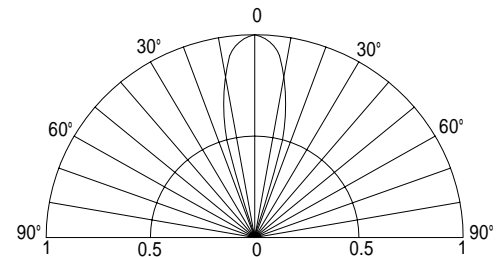

■Features

- High Luminous LEDs
- 3mm Round Standard Directivity
- Superior Weather-resistance
- UV Resistant Epoxy
- White Diffused Type

■Applications

- Toys
- Games
- Audio
- Other Lighting

■Outline Dimension

■Directivity

*Pulse width Max.10ms Duty ratio max 1/10

■Electrical -Optical Characteristics
(Ta=25)

Item	Symbol	Condition	Min.	Typ.	Max.	Unit
DC Forward Voltage	V_F (Yellow)	$I_F=20mA$	1.8	2.1	2.6	V
DC Forward Voltage	V_F (YG)	$I_F=20mA$	1.8	2.1	2.6	V
DC Reverse Current	I_R	$V_R=5V$	-	-	10	μA
Domi. Wavelength*	λ_D (Yellow)	$I_F=20mA$	585	590	595	nm
	λ_D (YG)	$I_F=20mA$	565	570	575	nm
Luminous Intensity*	I_v (Yellow)	$I_F=20mA$	330	550	-	mcd
	I_v (YG)	$I_F=20mA$	330	400	-	mcd
50% Power Angle	$2\theta_{1/2}$	$I_F=20mA$	-	30	-	deg