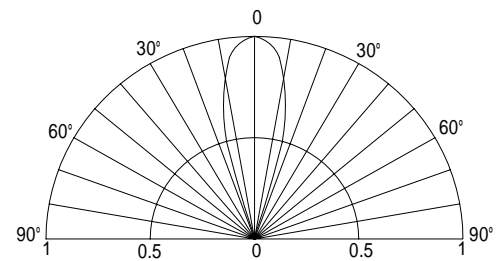

■Outline Dimension

■Absolute Maximum Rating

(Ta=25)

Item	Symbol	Value		Unit
		LED1	LED2	
DC Forward Current	I _F	30	30	mA
Pulse Forward Current*	I _{FP}	100	100	mA
Reverse Voltage	V _R	5	5	V
Power Dissipation	P _D	78	78	mW
Operating Temperature	T _{opr}	-30 ~ +85		
Storage Temperature	T _{stg}	-40 ~ +100		
Lead Soldering Temperature	T _{sol}	260 /5sec		-

■Directivity

*Pulse width Max.10ms Duty ratio max 1/10

■Electrical -Optical Characteristics

(Ta=25)

Item	NO.	Symbol	Condition	Min.	Typ.	Max.	Unit
DC Forward Voltage	LED1	V _{F1}	I _{F1} =20mA	1.8	2.1	2.6	V
	LED2	V _{F2}	I _{F2} =20mA	1.8	2.1	2.6	V
Domi. Wavelength*	LED1	λ _{D1}	I _{F1} =20mA	585	590	595	nm
	LED2	λ _{D2}	I _{F2} =20mA	585	590	595	nm
Luminous Intensity*	LED1	I _{v1}	I _{F1} =20mA	1120	1560	-	mcd
	LED2	I _{v2}	I _{F2} =20mA	1120	1560	-	mcd
50% Power Angle	LED1	2θ _{1/2}	I _{F1} =20mA	-	30	-	deg
	LED2	2θ _{1/2}	I _{F2} =20mA	-	30	-	deg