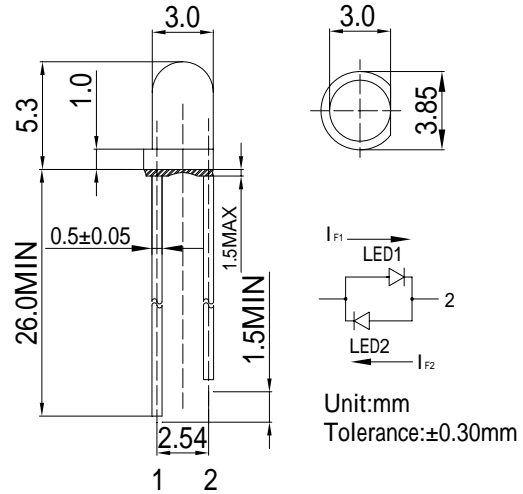

■Outline Dimension

■Absolute Maximum Rating

(Ta=25)

Item	Symbol	Value		Unit
		LED1	LED2	
DC Forward Current	I _F	30	30	mA
Pulse Forward Current*	I _{FP}	100	100	mA
Reverse Voltage	V _R	5	5	V
Power Dissipation	P _D	78	78	mW
Operating Temperature	T _{opr}	-30 ~ +85		
Storage Temperature	T _{stg}	-40 ~ +100		
Lead Soldering Temperature	T _{sol}	260 /5sec		-

■Directivity

*Pulse width Max.10ms Duty ratio max 1/10

■Electrical -Optical Characteristics

(Ta=25)

Item	NO.	Symbol	Condition	Min.	Typ.	Max.	Unit
DC Forward Voltage	LED1	V _{F1}	I _{F1} =20mA	1.8	2.1	2.6	V
	LED2	V _{F2}	I _{F2} =20mA	1.8	2.1	2.6	V
Domi. Wavelength*	LED1	λ _{D1}	I _{F1} =20mA	585	590	595	nm
	LED2	λ _{D2}	I _{F2} =20mA	585	590	595	nm
Luminous Intensity*	LED1	I _{v1}	I _{F1} =20mA	1120	1560	-	mcd
	LED2	I _{v2}	I _{F2} =20mA	1120	1560	-	mcd
50% Power Angle	LED1	2θ _{1/2}	I _{F1} =20mA	-	30	-	deg
	LED2	2θ _{1/2}	I _{F2} =20mA	-	30	-	deg