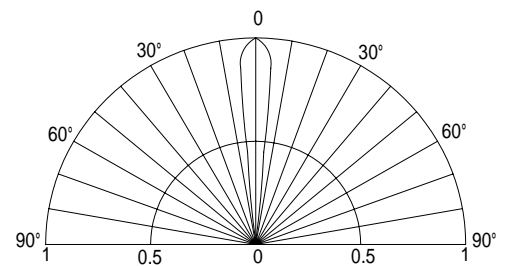

■Outline Dimension

■Absolute Maximum Rating

(Ta=25)

Item	Symbol	Value		Unit
		LED1	LED2	
DC Forward Current	I _F	30	30	mA
Pulse Forward Current*	I _{FP}	100	100	mA
Reverse Voltage	V _R	5	5	V
Power Dissipation	P _D	78	78	mW
Operating Temperature	T _{opr}	-30 ~ +85		
Storage Temperature	T _{stg}	-40 ~ +100		
Lead Soldering Temperature	T _{sol}	260 /5sec		-

■Directivity

*Pulse width Max.10ms Duty ratio max 1/10

■Electrical -Optical Characteristics

(Ta=25)

Item	NO.	Symbol	Condition	Min.	Typ.	Max.	Unit
DC Forward Voltage	LED1	V _{F1}	I _{F1} =20mA	1.8	2.1	2.6	V
	LED2	V _{F2}	I _{F2} =20mA	1.8	2.1	2.6	V
Domi. Wavelength*	LED1	λ _{D1}	I _{F1} =20mA	585	590	595	nm
	LED2	λ _{D2}	I _{F2} =20mA	585	590	595	nm
Luminous Intensity*	LED1	I _{v1}	I _{F1} =20mA	4200	5800	-	mcd
	LED2	I _{v2}	I _{F2} =20mA	4200	5800	-	mcd
50% Power Angle	LED1	2θ _{1/2}	I _{F1} =20mA	-	15	-	deg
	LED2	2θ _{1/2}	I _{F2} =20mA	-	15	-	deg