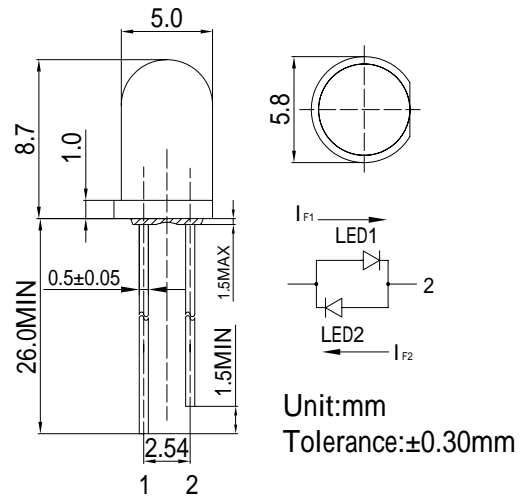

■Outline Dimension

■Absolute Maximum Rating

(Ta=25)

Item	Symbol	Value		Unit
		LED1	LED2	
DC Forward Current	I _F	30	30	mA
Pulse Forward Current*	I _{FP}	100	100	mA
Reverse Voltage	V _R	5	5	V
Power Dissipation	P _D	78	78	mW
Operating Temperature	T _{opr}	-30 ~ +85		
Storage Temperature	T _{stg}	-40 ~ +100		
Lead Soldering Temperature	T _{sol}	260 /5sec		-

■Directivity

*Pulse width Max.10ms Duty ratio max 1/10

■Electrical -Optical Characteristics

(Ta=25)

Item	NO.	Symbol	Condition	Min.	Typ.	Max.	Unit
DC Forward Voltage	LED1	V _{F1}	I _{F1} =20mA	1.8	2.1	2.6	V
	LED2	V _{F2}	I _{F2} =20mA	1.8	2.1	2.6	V
Domi. Wavelength*	LED1	λ _{D1}	I _{F1} =20mA	585	590	595	nm
	LED2	λ _{D2}	I _{F2} =20mA	585	590	595	nm
Luminous Intensity*	LED1	I _{v1}	I _{F1} =20mA	4200	5800	-	mcd
	LED2	I _{v2}	I _{F2} =20mA	4200	5800	-	mcd
50% Power Angle	LED1	2θ _{1/2}	I _{F1} =20mA	-	15	-	deg
	LED2	2θ _{1/2}	I _{F2} =20mA	-	15	-	deg