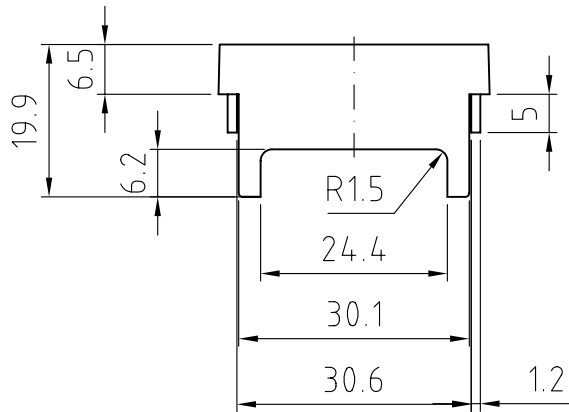

1

2

3

4

A

A

B

B

C

C

D

D

PROPRIETA' RISERVATA

Il presente disegno non puo' essere riprodotto o comunicato a terzi, anche parzialmente, senza autorizzazione della Italtronic S.r.l. La Stessa si riserva di tutelare i propri diritti a rigore di legge.

Dimensioni
in mm

DISEGNO ESEGUITO CON

TOLLERANZA GENERALE

± 0.2 mm

5 4 3 2 1

Materiale : **PC**

Data **10/09/2001**

Sostituisce il

Descrizioni
modifiche

Disegnato: **Zorzato E.**

Verificato: **Mazzucato F.**

Scala: **1 : 1**

Denominazione

COPRIMORSETTO 2MP10C