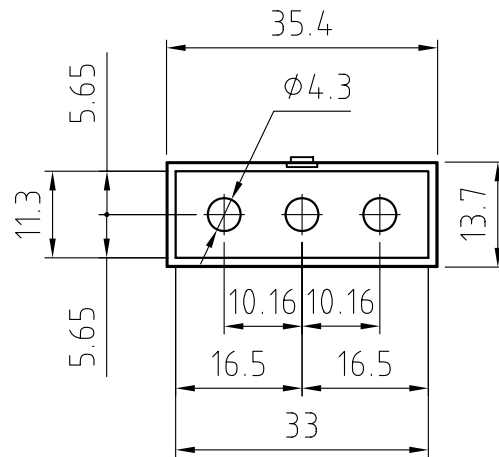

1

2

3

4

A

A

B

B

C

C

D

D

PROPRIETA' RISERVATA

Il presente disegno non puo' essere riprodotto o comunicato a terzi, anche parzialmente, senza autorizzazione della Italtronic S.r.l. La Stessa si riserva di tutelare i propri diritti a rigore di legge.

Dimensioni
in mm

DISEGNO ESEGUITO CON

TOLLERANZA GENERALE

± 0.2 mm

5 4 3 2 1

Materiale : **PC**

Data **10/09/2001**

Sostituisce il

Descrizioni
modifiche

Disegnato: **Zorzato E.**

Verificato: **Mazzucato F.**

Scala: **1 : 1**

Denominazione

COPRIMORSETTO 2MP10C