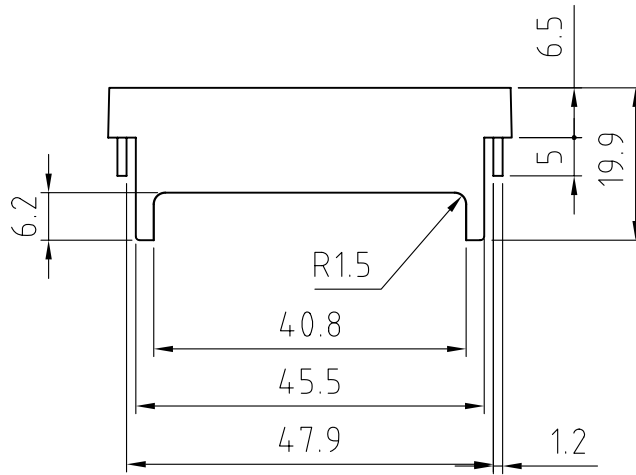

1

2

3

4

A

B

C

D

A

B

C

D

PROPRIETA' RISERVATA

Il presente disegno non puo' essere riprodotto o comunicato a terzi, anche parzialmente, senza autorizzazione della Italtronic S.r.l. La Stessa si riserva di tutelare i propri diritti a rigore di legge.

Dimensioni
in mm

DISEGNO ESEGUITO CON

TOLLERANZA GENERALE

± 0.2 mm

5 4 3 2 1

Materiale : **PC**

Data **10/09/2001**

Sostituisce il

Descrizioni
modifiche

Disegnato: **Zorzato E.**

Verificato: **Mazzucato F.**

Scala: **1 : 1**

Denominazione

COPRIMORSETTO 3MP7.5/3MP7.5C