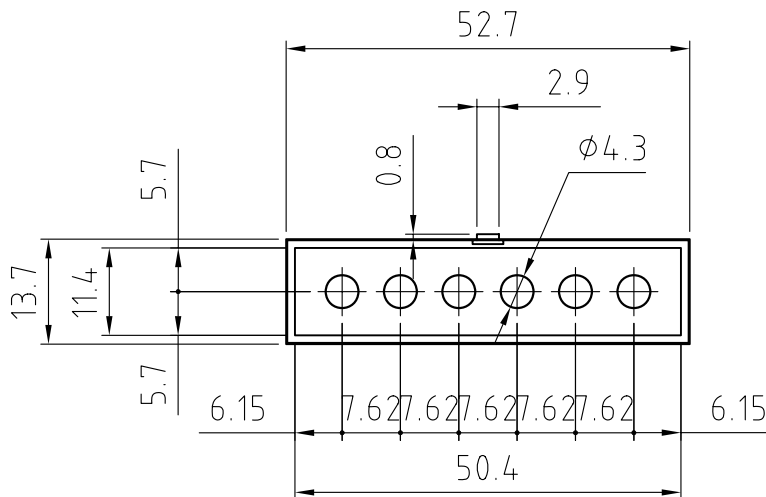

1

2

3

4

A

B

C

D

A

B

C

D

PROPRIETA' RISERVATA

Il presente disegno non puo' essere riprodotto o comunicato a terzi, anche parzialmente, senza autorizzazione della Italtronic S.r.l. La Stessa si riserva di tutelare i propri diritti a rigore di legge.

Dimensioni
in mm

DISEGNO ESEGUITO CON

TOLLERANZA GENERALE

± 0.2 mm

5 4 3 2 1

Materiale : **PC**

Data **10/09/2001**

Sostituisce il

Descrizioni
modifiche

Disegnato: **Zorzato E.**

Verificato: **Mazzucato F.**

Scala: **1 : 1**

Denominazione

COPRIMORSETTO 3MP7.5/3MP7.5C