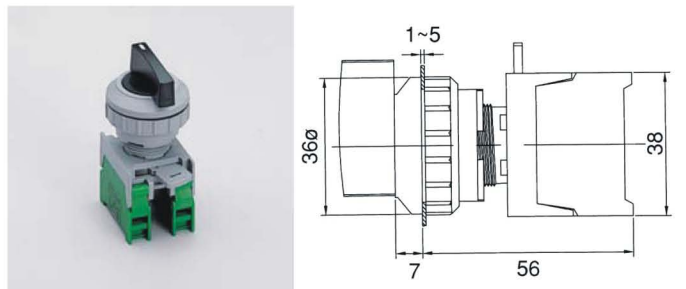

SELECTOR SWITCHES, KEY
 SELECTOR SWITCHES 30ø, IP65

SS30-2/O 1-0-2

SR30-2/O , 1→0←2 , Spring return
 SR30A-2/O , 1→0-2 , Spring return one side

LSS30-1/O , 0-1
 LSS30-1/C , 1-0

LSR30-1/O , 0←1 , Spring return
 LSR30-1/C , 1←0 , Spring return

LSS30-10/C , 1-2

LSR30-10/C , 1←2 , Spring return

LSS30-2/O , 1-0-2

LSR30-2/O , 1→0←2 , Spring return
 LSR30-2/O , 1→0-2 , Spring return one side

SR30-1/O , 0←1 , SR30-10/C 1←2
 SR30-1/C , 1←0 , Spring return