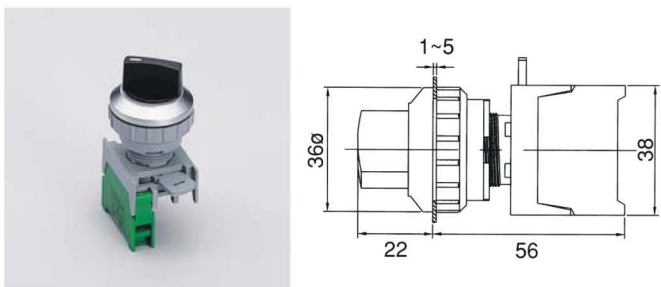

SELECTOR SWITCHES, KEY
 SELECTOR SWITCHES 30ø, IP65

SS30-2/O 1-0-2

SR30-2/O , 1→0←2 , Spring return
 SR30A-2/O , 1→0-2 , Spring return one side

LSS30-1/O , 0-1
 LSS30-1/C , 1-0

LSR30-1/O , 0←1 , Spring return
 LSR30-1/C , 1←0 , Spring return

LSS30-10/C , 1-2

LSR30-10/C , 1←2 , Spring return

LSS30-2/O , 1-0-2

LSR30-2/O , 1→0←2 , Spring return
 LSR30-2/O , 1→0-2 , Spring return one side

SR30-1/O , 0←1 , SR30-10/C 1←2
 SR30-1/C , 1←0 , Spring return