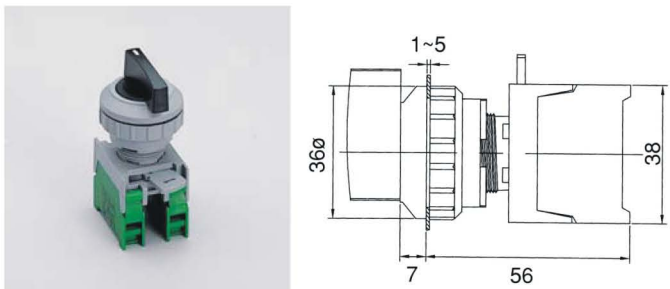

SELECTOR SWITCHES, KEY
 SELECTOR SWITCHES 30ø, IP65

SS30-2/O 1-0-2

SR30-2/O , 1→0←2 , Spring return
 SR30A-2/O , 1→0-2 , Spring return one side

LSS30-1/O , 0-1
 LSS30-1/C , 1-0

LSR30-1/O , 0←1 , Spring return
 LSR30-1/C , 1←0 , Spring return

LSS30-10/C , 1-2

LSR30-10/C , 1←2 , Spring return

LSS30-2/O , 1-0-2

LSR30-2/O , 1→0←2 , Spring return
 LSR30-2/O , 1→0-2 , Spring return one side

SR30-1/O , 0←1 , SR30-10/C 1←2
 SR30-1/C , 1←0 , Spring return