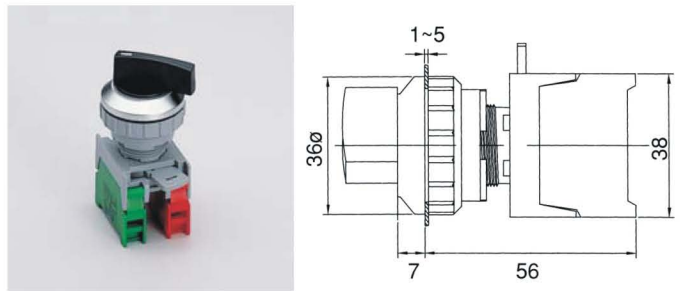

SELECTOR SWITCHES, KEY
 SELECTOR SWITCHES 30ø, IP65

SS30-2/O 1-0-2

SR30-2/O , 1→0←2 , Spring return
 SR30A-2/O , 1→0-2 , Spring return one side

LSS30-1/O , 0-1
 LSS30-1/C , 1-0

LSR30-1/O , 0←1 , Spring return
 LSR30-1/C , 1←0 , Spring return

LSS30-10/C , 1-2

LSR30-10/C , 1←2 , Spring return

LSS30-2/O , 1-0-2

LSR30-2/O , 1→0←2 , Spring return
 LSR30-2/O , 1→0-2 , Spring return one side

SR30-1/O , 0←1 , SR30-10/C 1←2
 SR30-1/C , 1←0 , Spring return