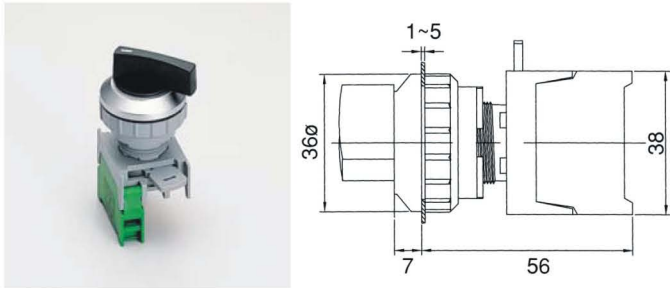

SELECTOR SWITCHES, KEY
 SELECTOR SWITCHES 30ø, IP65

SS30-2/O 1-0-2

SR30-2/O , 1→0←2 , Spring return
 SR30A-2/O , 1→0-2 , Spring return one side

LSS30-1/O , 0-1
 LSS30-1/C , 1-0

LSR30-1/O , 0←1 , Spring return
 LSR30-1/C , 1←0 , Spring return

LSS30-10/C , 1-2

LSR30-10/C , 1←2 , Spring return

LSS30-2/O , 1-0-2

LSR30-2/O , 1→0←2 , Spring return
 LSR30-2/O , 1→0-2 , Spring return one side

SR30-1/O , 0←1 , SR30-10/C 1←2
 SR30-1/C , 1←0 , Spring return