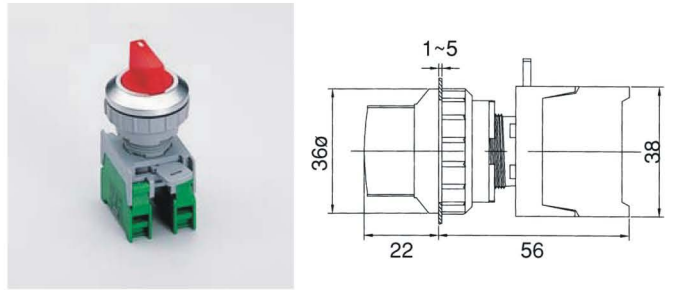

SELECTOR SWITCHES, KEY
 SELECTOR SWITCHES 30ø, IP65

SS30-2/O 1-0-2

SR30-2/O , 1→0←2 , Spring return
 SR30A-2/O , 1→0-2 , Spring return one side

LSS30-1/O , 0-1
 LSS30-1/C , 1-0

LSR30-1/O , 0←1 , Spring return
 LSR30-1/C , 1←0 , Spring return

LSS30-10/C , 1-2

LSR30-10/C , 1←2 , Spring return

LSS30-2/O , 1-0-2

LSR30-2/O , 1→0←2 , Spring return
 LSR30-2/O , 1→0-2 , Spring return one side

SR30-1/O , 0←1 , SR30-10/C 1←2
 SR30-1/C , 1←0 , Spring return