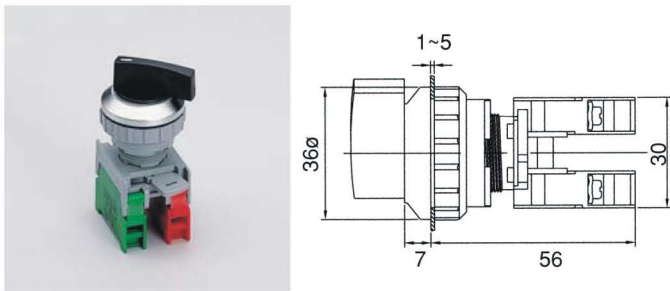

SELECTOR SWITCHES, KEY
 SELECTOR SWITCHES 30ø, IP65

SS30-2/O 1-0-2

SR30-2/O , 1→0←2 , Spring return
 SR30A-2/O , 1→0-2 , Spring return one side

LSS30-1/O , 0-1
 LSS30-1/C , 1-0

LSR30-1/O , 0←1 , Spring return
 LSR30-1/C , 1←0 , Spring return

LSS30-10/C , 1-2

LSR30-10/C , 1←2 , Spring return

LSS30-2/O , 1-0-2

LSR30-2/O , 1→0←2 , Spring return
 LSR30-2/O , 1→0-2 , Spring return one side

SR30-1/O , 0←1 , SR30-10/C 1←2
 SR30-1/C , 1←0 , Spring return