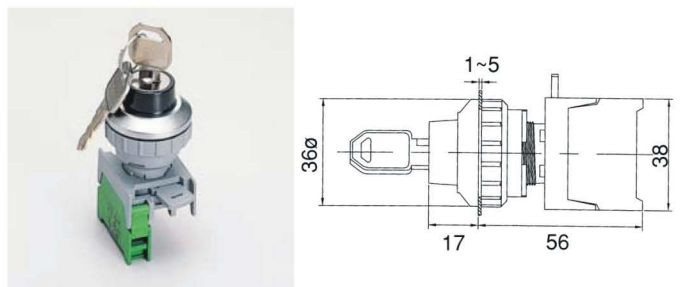

KS30-1/O 0-1
KS30-1/C 1-0