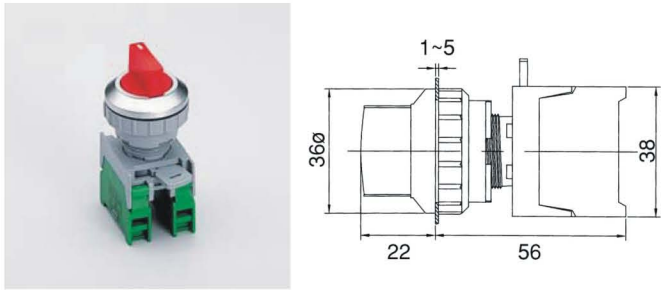

SELECTOR SWITCHES, KEY
 SELECTOR SWITCHES 30ø, IP65

SS30-2/O 1-0-2

SR30-2/O , 1→0←2 , Spring return
 SR30A-2/O , 1→0-2 , Spring return one side

LSS30-1/O , 0-1
 LSS30-1/C , 1-0

LSR30-1/O , 0←1 , Spring return
 LSR30-1/C , 1←0 , Spring return

LSS30-10/C , 1-2

LSR30-10/C , 1←2 , Spring return

LSS30-2/O , 1-0-2

LSR30-2/O , 1→0←2 , Spring return
 LSR30-2/O , 1→0-2 , Spring return one side

SR30-1/O , 0←1 , SR30-10/C 1←2
 SR30-1/C , 1←0 , Spring return