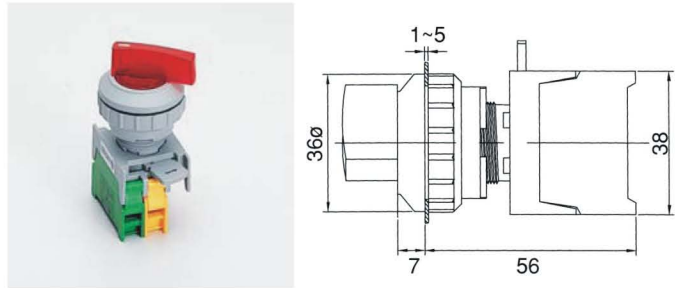

SELECTOR SWITCHES, KEY
 SELECTOR SWITCHES 30ø, IP65

SS30-2/O 1-0-2

SR30-2/O , 1→0←2 , Spring return
 SR30A-2/O , 1→0-2 , Spring return one side

LSS30-1/O , 0-1
 LSS30-1/C , 1-0

LSR30-1/O , 0←1 , Spring return
 LSR30-1/C , 1←0 , Spring return

LSS30-10/C , 1-2

LSR30-10/C , 1←2 , Spring return

LSS30-2/O , 1-0-2

LSR30-2/O , 1→0←2 , Spring return
 LSR30-2/O , 1→0-2 , Spring return one side

SR30-1/O , 0←1 , SR30-10/C 1←2
 SR30-1/C , 1←0 , Spring return