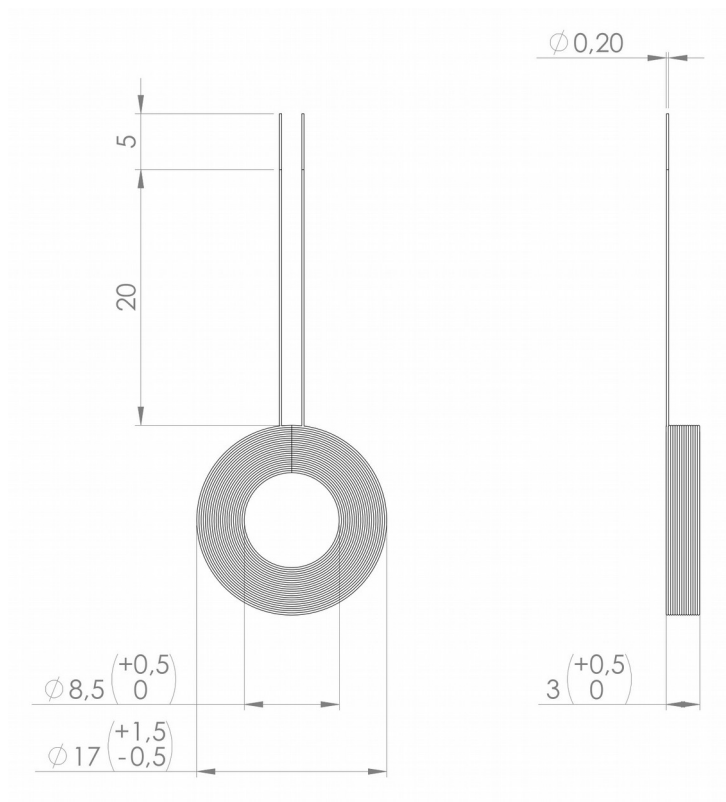

## CP-ANTENA-700 $\mu$ H-ID8.5MM

### ORDERING CODE:

CP-ANTENA - 700 $\mu$ H-ID8.5MM

### DIMENSIONS: