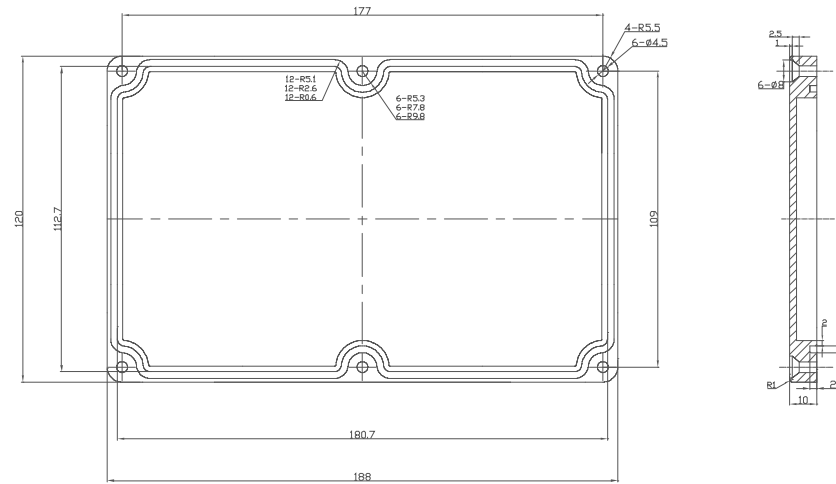

CP-FA3

Colour : grey (matt)
Material : aluminium alloy

combiplast