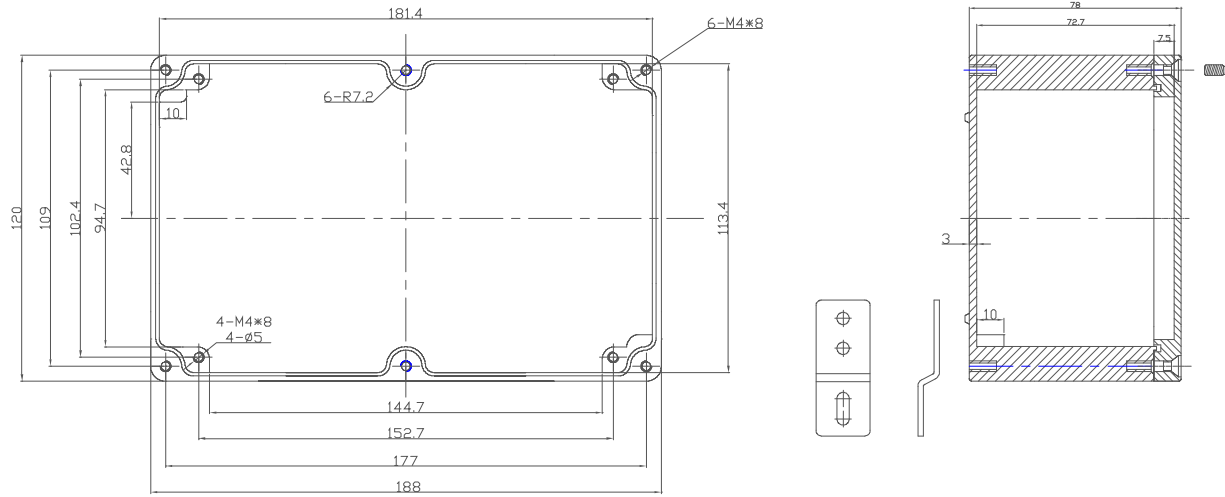

CP-FA3

Colour : grey (matt)
Material : aluminium alloy

combiplast