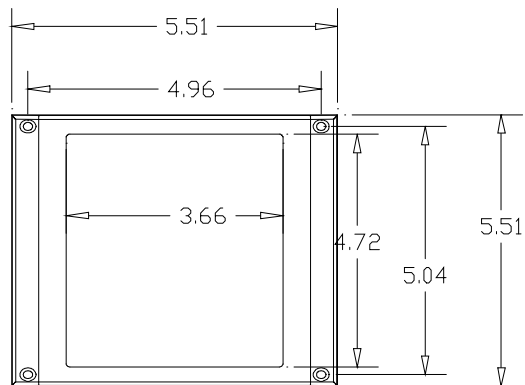

A-A

CP-FA44

Colour : grey (matt)
Material : aluminium alloy

combiplast