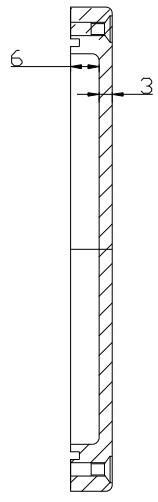

CP-FA7

Colour : grey (matt)
Material : aluminium alloy

combiplast

CP-FA7

Colour : grey (matt)
Material : aluminium alloy

combiplast

X-ON Electronics

Largest Supplier of Electrical and Electronic Components

Click to view similar products for [Enclosures, Boxes, & Cases](#) *category:*

Click to view products by [Combiplast](#) *manufacturer:*

Other Similar products are found below :

[CR-425 PAINTED](#) [585-R-WH-PK](#) [M-10-PLATED](#) [60221-01](#) [60566-01-000](#) [HPL-9VB BATT DOOR](#) [M-16-LID-PLATED](#) [M18-PLTD](#) [M-21-LID-PLATED](#) [M-21-PLATED](#) [M-23-PLATED](#) [CU-281-MB](#) [6711GSKT](#) [71884-29-028](#) [LH45-100 Black](#) [7200B](#) [72868-510-000](#) [CNS-0000 Black](#) [72883-510-000](#) [CNS-0101 Black](#) [72906-510-000](#) [CNS-0407 Black](#) [73091-510-000](#) [CNM-0000-BLACK Kit](#) [73092-510-000](#) [CNM-0101 Black](#) [73108-510-000](#) [CNL-0303 Black](#) [73395-510-039](#) [CNS-0006 Bone](#) [74257-510-000](#) [CNL-0004](#) [MDC-1183-PLAIN-ALUM](#) [MDC-1183-PTD](#) [MDC-13104-PLAIN-ALUM](#) [MDC-211 - PAINTED IVORY/BEIGE](#) [MDC-321-PTD](#) [MDC-432-PLAIN-ALUM](#) [MDC-973-PTD](#) [76](#) [77153-01-028](#) [FLX6030](#) [83535-01-508](#) [PS-11296-G](#) [PS-11298-B](#) [116-508](#) [120-407](#) [120-412](#) [120-909](#) [120-455](#) [R272-100-000](#) [120-910](#) [R501-001-010](#) [R508-080-000](#) [R508-160-000](#) [R530-120-000](#) [R530-122-000](#) [R530-200-000](#) [R531-160-000](#) [R531-200-000](#) [R582-080-100](#)