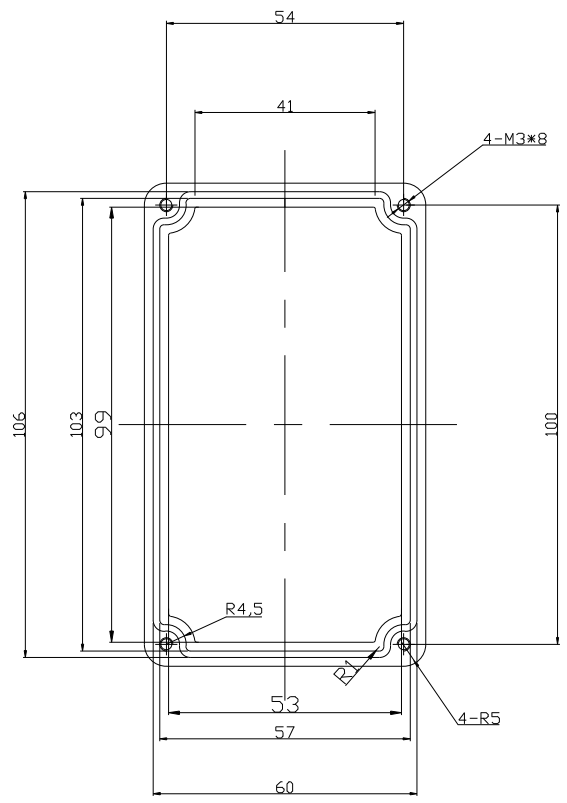

CP-FA7

Colour : grey (matt)
Material : aluminium alloy

combiplast