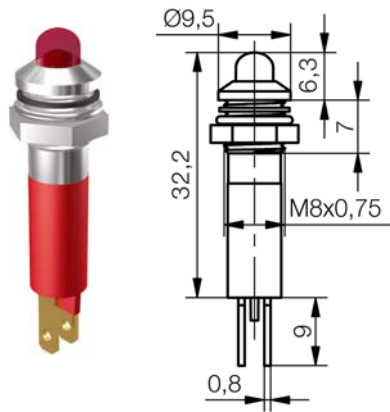

glanzchrom / chromium plated Typ / type	Artikel Nr.: / part number			
	12-14 V	24-28 V	130 V AC	230 V AC
rot / red	SWQU 08022	SWQU 08024	SWQU 08027	SWQU 08028
gelb / yellow	SWQU 08122	SWQU 08124	SWQU 08127	SWQU 08128
grün / green	SWQH 08222	SWQH 08224	SWQH 08227	SWQH 08228
blau / blue	SWQU 08422	SWQU 08424	SWQU 08427	SWQU 08428
weiß / white	SWQU 08622	SWQU 08624	SWQU 08627	SWQU 08628
ultra-grün / ultra-green	SWQU 08722	SWQU 08724	SWQU 08727	SWQU 08728

schwarzchrom / black chromium Typ / type	Artikel Nr.: / part number			
	12-14 V	24-28 V	130 V AC	230 V AC
rot / red	SWRU 08022	SWRU 08024	SWRU 08027	SWRU 08028
gelb / yellow	SWRU 08122	SWRU 08124	SWRU 08127	SWRU 08128
grün / green	SWRH 08222	SWRH 08224	SWRH 08227	SWRH 08228
blau / blue	SWRU 08422	SWRU 08424	SWRU 08427	SWRU 08428
weiß / white	SWRU 08622	SWRU 08624	SWRU 08627	SWRU 08628
ultra-grün / ultra-green	SWRU 08722	SWRU 08724	SWRU 08727	SWRU 08728