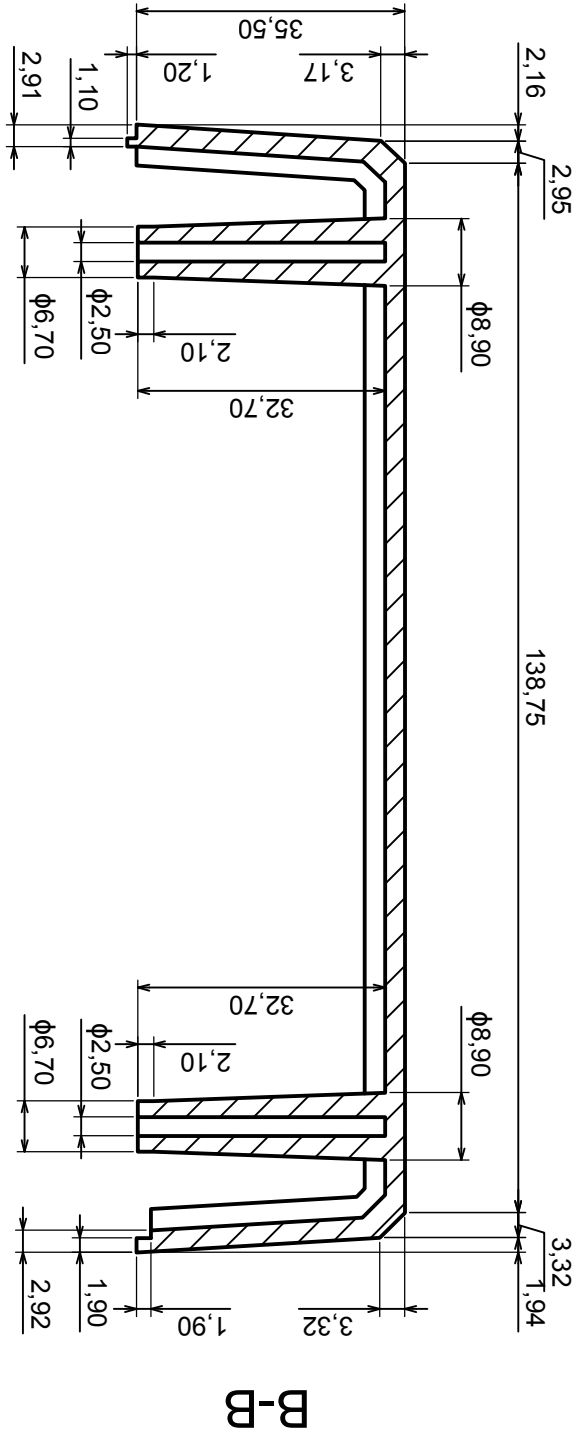

Tolerancja: +/- 0,1

Skala 1:1

Materiał: PS, ABS

Format: A3

Model produktu

Obudowa Z3P - Zestawienie

Wszystkie prawa zastrzeżone, Copyright Kradex 2014

71,00

109,90

149,11

	Skala 1:1	Tolerancja: +/- 0,1
	Format: A3	Materiał: PS, ABS
Model produktu		Obudowa Z3P - Część góra
Wszystkie prawa zastrzeżone, Copyright Kradex 2014		

	Skala 1:1	Tolerancja: +/- 0,1
	Format: A3	Materiał: PS, ABS
Model produktu		Obudowa Z3P - Część dolna
Wszystkie prawa zastrzeżone, Copyright Kradex 2014		

Skala 2:1	Tolerancja: +/- 0,1
Format: A3	Materiał: PS, ABS
Model produktu	Obudowa Z3P - Panel boczny

Wszystkie prawa zastrzeżone, Copyright Kradex 2014

X-ON Electronics

Largest Supplier of Electrical and Electronic Components