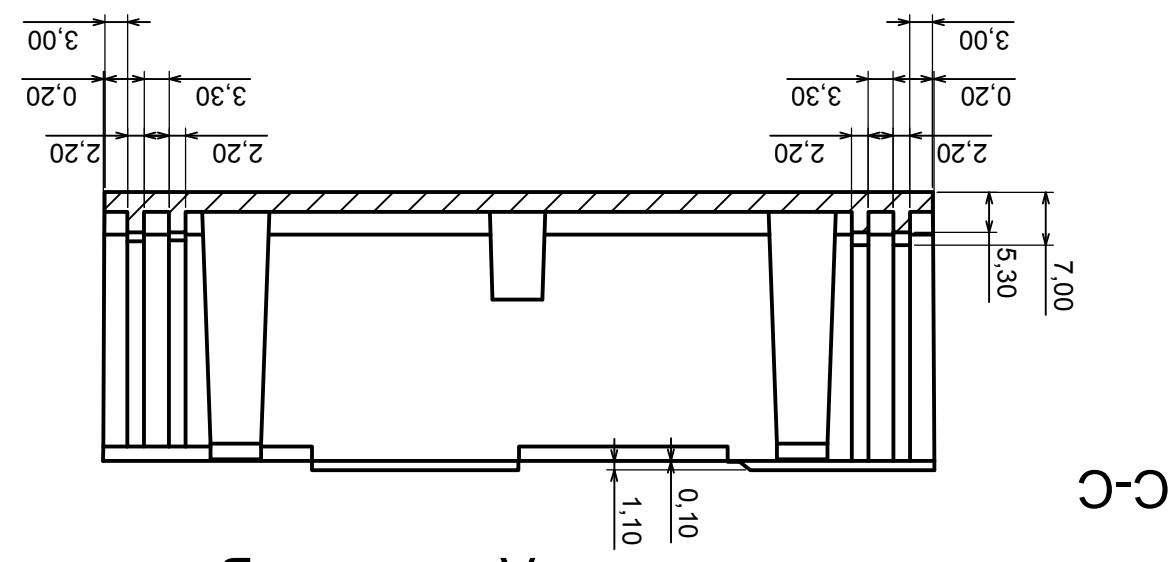

Tolerancja: +/- 0,1

Skala 1:1

Materiał: PS, ABS

Format: A3

Model produktu

Obudowa Z3P - Zestawienie

Wszystkie prawa zastrzeżone, Copyright Kradex 2014

71,00

109,90

149,11

	Skala 1:1	Tolerancja: +/- 0,1
	Format: A3	Materiał: PS, ABS
Model produktu		Obudowa Z3P - Część góra
Wszystkie prawa zastrzeżone, Copyright Kradex 2014		

	Skala 1:1	Tolerancja: +/- 0,1
	Format: A3	Materiał: PS, ABS
Model produktu		Obudowa Z3P - Część dolna
Wszystkie prawa zastrzeżone, Copyright Kradex 2014		

Skala 2:1	Tolerancja: +/- 0,1
Format: A3	Materiał: PS, ABS
Model produktu	Obudowa Z3P - Panel boczny

Wszystkie prawa zastrzeżone, Copyright Kradex 2014

X-ON Electronics

Largest Supplier of Electrical and Electronic Components