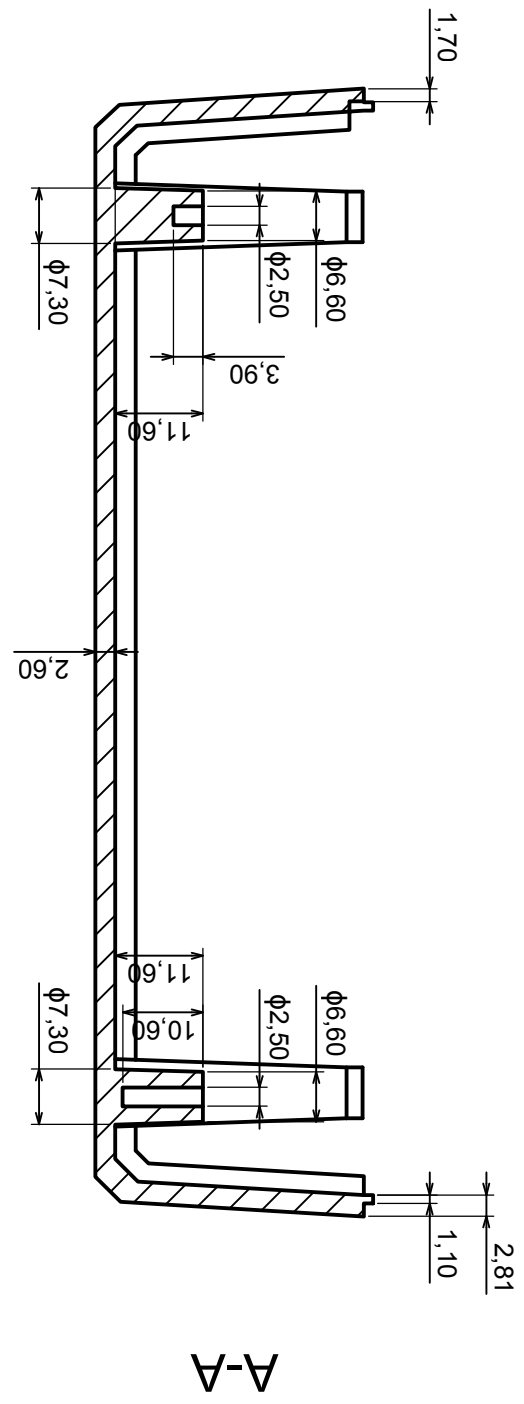

Tolerancja: +/- 0,1

Skala 1:1

Materiał: PS, ABS

Format: A3

Model produktu

Obudowa Z3P - Zestawienie

Wszystkie prawa zastrzeżone, Copyright Kradex 2014

71,00

109,90

149,11

	Skala 1:1	Tolerancja: +/- 0,1
	Format: A3	Materiał: PS, ABS
Model produktu		Obudowa Z3P - Część góra
Wszystkie prawa zastrzeżone, Copyright Kradex 2014		

	Skala 1:1	Tolerancja: +/- 0,1
	Format: A3	Materiał: PS, ABS
Model produktu		Obudowa Z3P - Część dolna
Wszystkie prawa zastrzeżone, Copyright Kradex 2014		

Skala 2:1	Tolerancja: +/- 0,1
Format: A3	Materiał: PS, ABS
Model produktu	Obudowa Z3P - Panel boczny

Wszystkie prawa zastrzeżone, Copyright Kradex 2014

X-ON Electronics

Largest Supplier of Electrical and Electronic Components