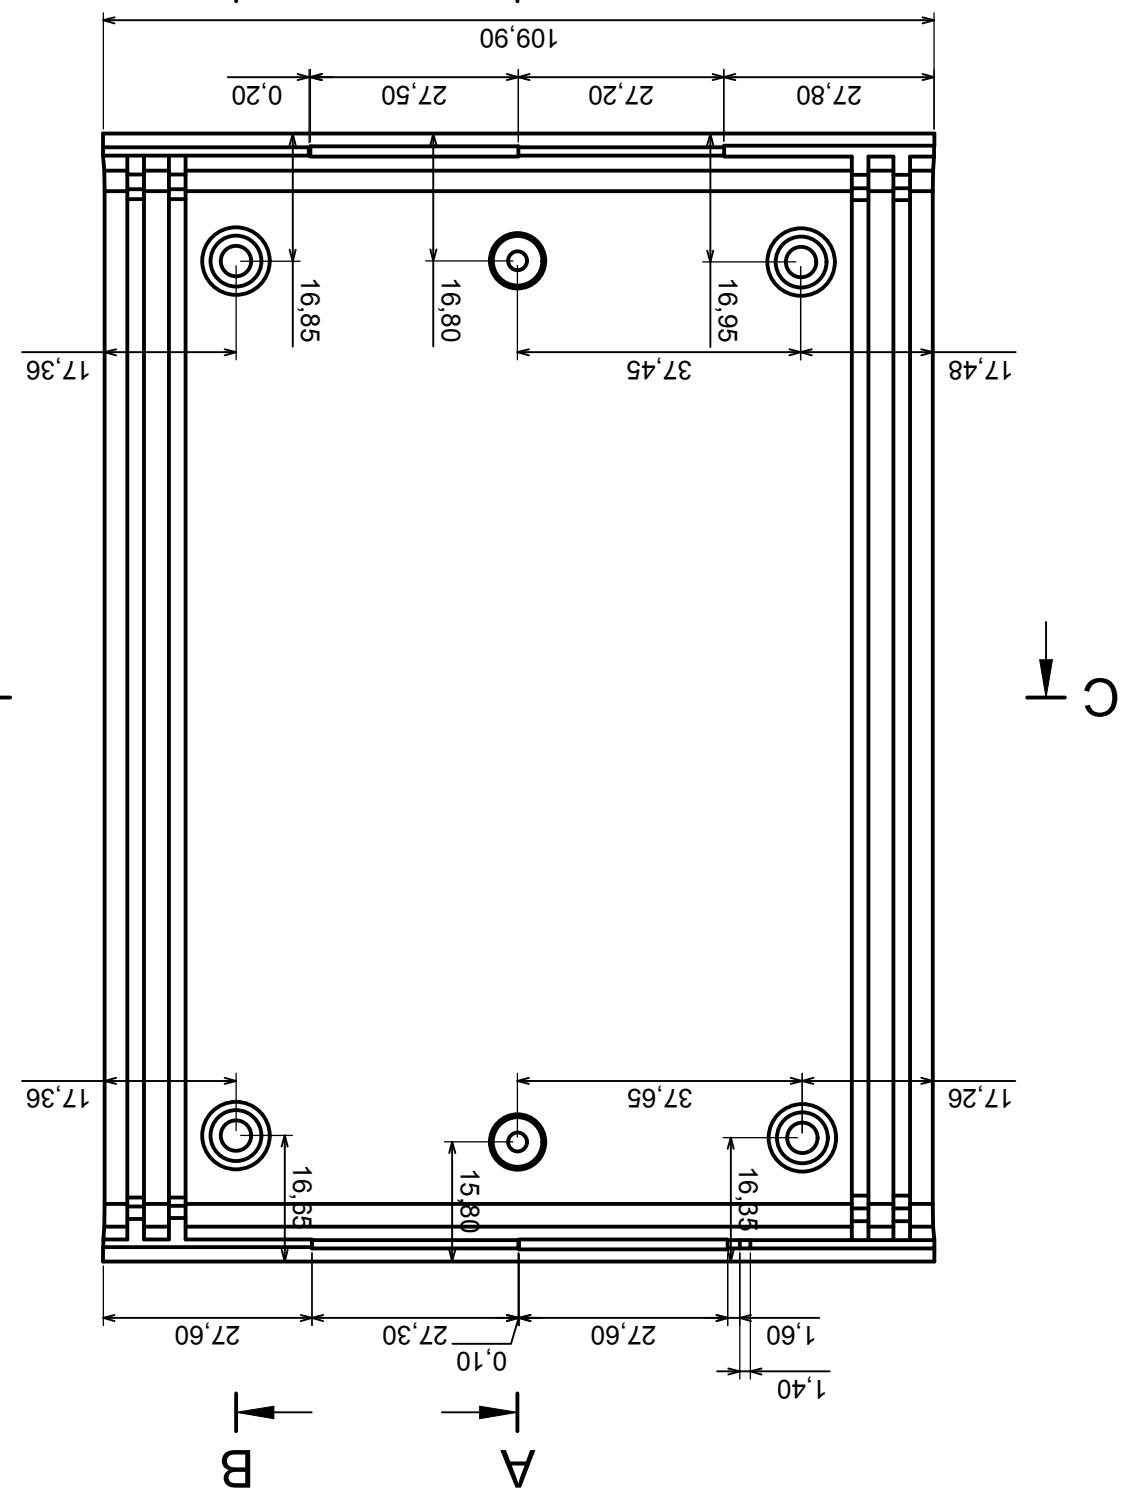

Tolerancja: +/- 0,1

Skala 1:1

Materiał: PS, ABS

Format: A3

Model produktu

Obudowa Z3P - Zestawienie

Wszystkie prawa zastrzeżone, Copyright Kradex 2014

71,00

109,90

149,11

	Skala 1:1	Tolerancja: +/- 0,1
	Format: A3	Materiał: PS, ABS
Model produktu		Obudowa Z3P - Część góra
Wszystkie prawa zastrzeżone, Copyright Kradex 2014		

	Skala 1:1	Tolerancja: +/- 0,1
	Format: A3	Materiał: PS, ABS
Model produktu		Obudowa Z3P - Część dolna
Wszystkie prawa zastrzeżone, Copyright Kradex 2014		

Skala 2:1	Tolerancja: +/- 0,1
Format: A3	Materiał: PS, ABS
Model produktu	Obudowa Z3P - Panel boczny

Wszystkie prawa zastrzeżone, Copyright Kradex 2014

X-ON Electronics

Largest Supplier of Electrical and Electronic Components