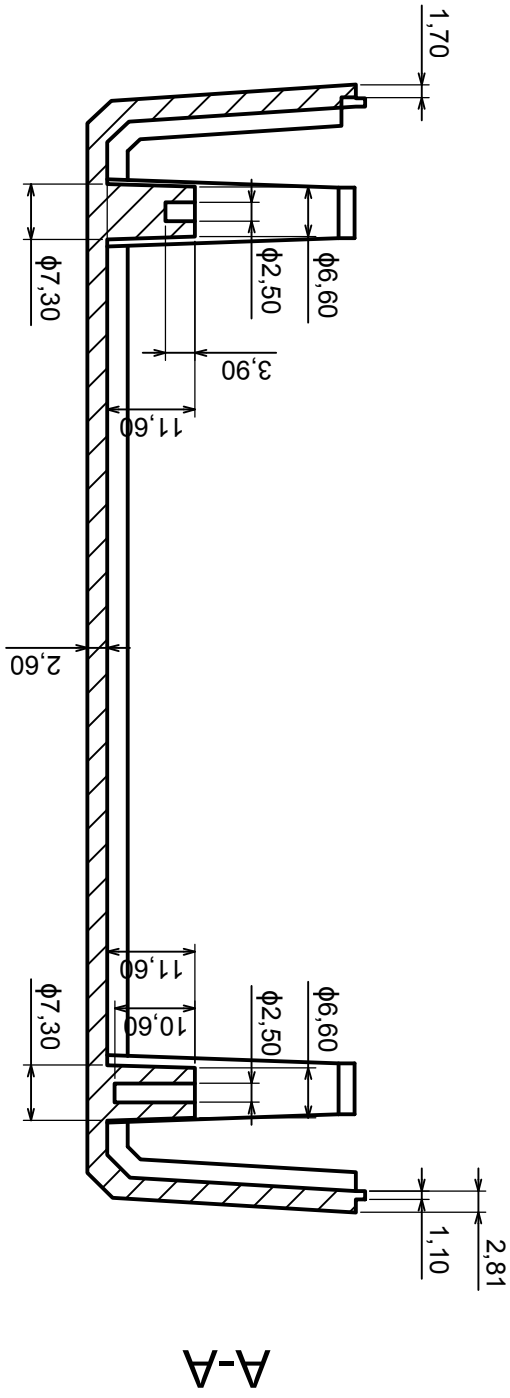

Tolerancja: +/- 0,1

Skala 1:1

Materiał: PS, ABS

Format: A3

Model produktu

Obudowa Z3P - Zestawienie

Wszystkie prawa zastrzeżone, Copyright Kradex 2014

71,00

109,90

149,11

	Skala 1:1	Tolerancja: +/- 0,1
	Format: A3	Materiał: PS, ABS
Model produktu		Obudowa Z3P - Część góra
Wszystkie prawa zastrzeżone, Copyright Kradex 2014		

	Skala 1:1	Tolerancja: +/- 0,1
	Format: A3	Materiał: PS, ABS
Model produktu		Obudowa Z3P - Część dolna
Wszystkie prawa zastrzeżone, Copyright Kradex 2014		

Skala 2:1	Tolerancja: +/- 0,1
Format: A3	Materiał: PS, ABS
Model produktu	Obudowa Z3P - Panel boczny

Wszystkie prawa zastrzeżone, Copyright Kradex 2014

X-ON Electronics

Largest Supplier of Electrical and Electronic Components