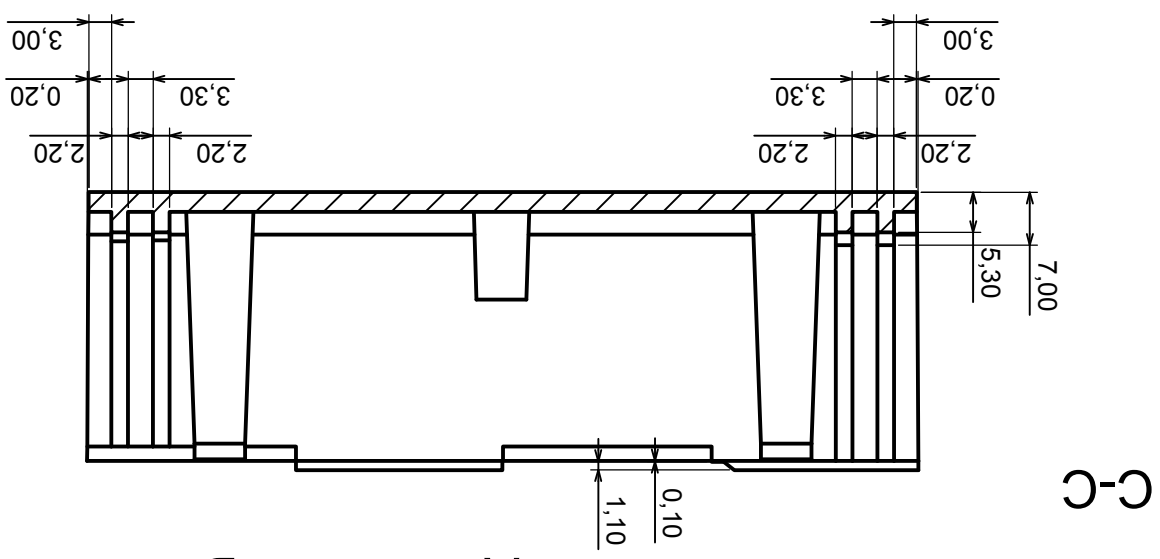

Tolerancja: +/- 0,1

Skala 1:1

Materiał: PS, ABS

Format: A3

Model produktu

Obudowa Z3P - Zestawienie

Wszystkie prawa zastrzeżone, Copyright Kradex 2014

71,00

109,90

149,11

	Skala 1:1	Tolerancja: +/- 0,1
	Format: A3	Materiał: PS, ABS
Model produktu		Obudowa Z3P - Część góra
Wszystkie prawa zastrzeżone, Copyright Kradex 2014		

	Skala 1:1	Tolerancja: +/- 0,1
	Format: A3	Materiał: PS, ABS
Model produktu		Obudowa Z3P - Część dolna
Wszystkie prawa zastrzeżone, Copyright Kradex 2014		

Skala 2:1	Tolerancja: +/- 0,1
Format: A3	Materiał: PS, ABS
Model produktu	Obudowa Z3P - Panel boczny

Wszystkie prawa zastrzeżone, Copyright Kradex 2014

X-ON Electronics

Largest Supplier of Electrical and Electronic Components