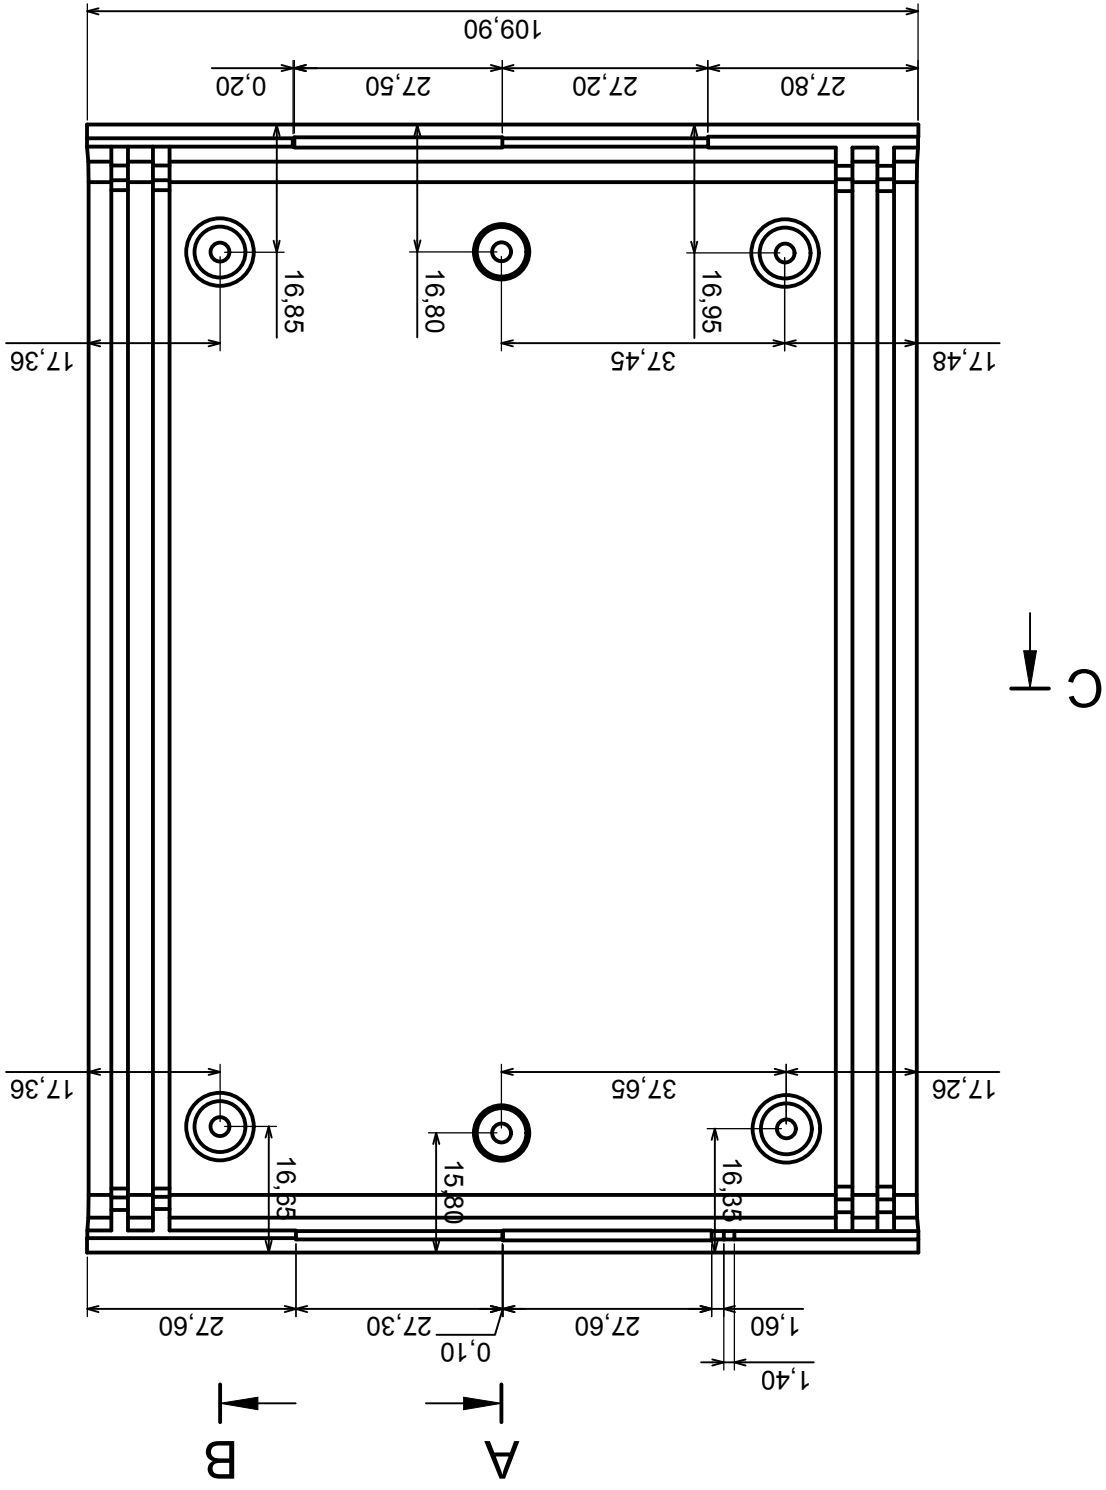

Tolerancja: +/- 0,1

Skala 1:1

Materiał: PS, ABS

Format: A3

Model produktu

Obudowa Z3P - Zestawienie

Wszystkie prawa zastrzeżone, Copyright Kradex 2014

71,00

109,90

149,11

	Skala 1:1	Tolerancja: +/- 0,1
	Format: A3	Materiał: PS, ABS
Model produktu		Obudowa Z3P - Część góra
Wszystkie prawa zastrzeżone, Copyright Kradex 2014		

	Skala 1:1	Tolerancja: +/- 0,1
	Format: A3	Materiał: PS, ABS
Model produktu		Obudowa Z3P - Część dolna
Wszystkie prawa zastrzeżone, Copyright Kradex 2014		

Skala 2:1	Tolerancja: +/- 0,1
Format: A3	Materiał: PS, ABS
Model produktu	Obudowa Z3P - Panel boczny

Wszystkie prawa zastrzeżone, Copyright Kradex 2014

X-ON Electronics

Largest Supplier of Electrical and Electronic Components