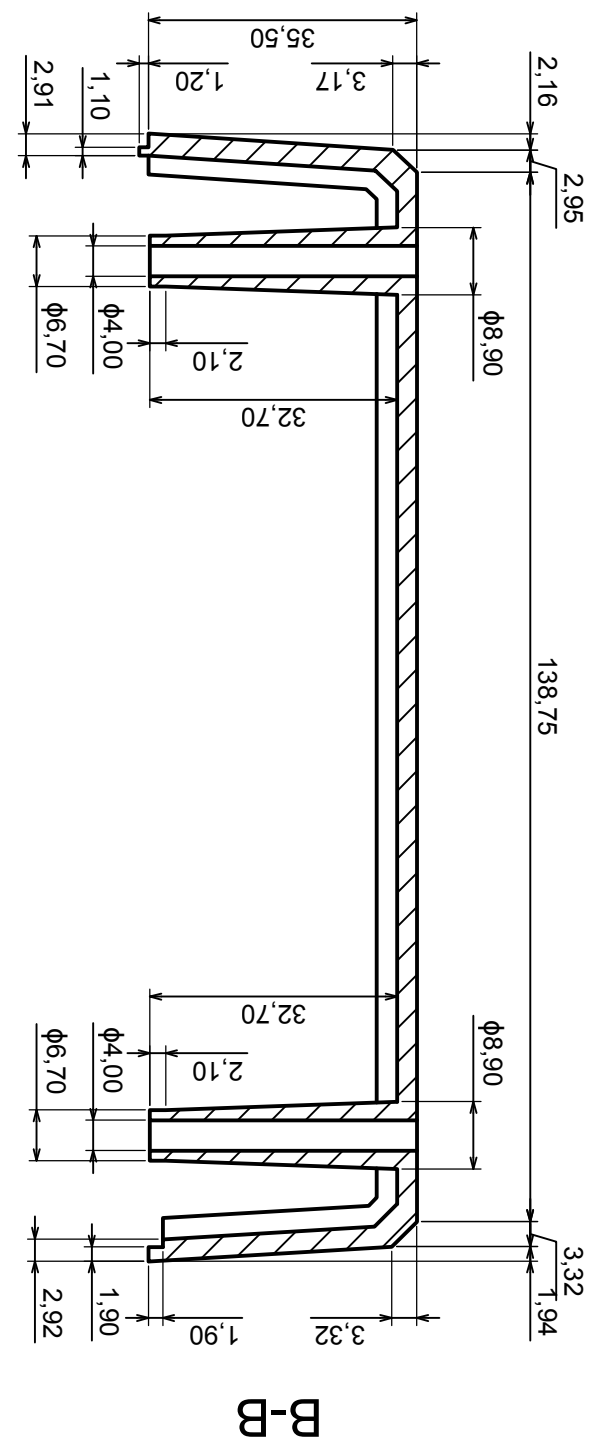

Tolerancja: +/- 0,1

Skala 1:1

Materiał: PS, ABS

Format: A3

Model produktu

Obudowa Z3P - Zestawienie

Wszystkie prawa zastrzeżone, Copyright Kradex 2014

71,00

109,90

149,11

	Skala 1:1	Tolerancja: +/- 0,1
	Format: A3	Materiał: PS, ABS
Model produktu		Obudowa Z3P - Część góra
Wszystkie prawa zastrzeżone, Copyright Kradex 2014		

	Skala 1:1	Tolerancja: +/- 0,1
	Format: A3	Materiał: PS, ABS
Model produktu		Obudowa Z3P - Część dolna
Wszystkie prawa zastrzeżone, Copyright Kradex 2014		

Skala 2:1	Tolerancja: +/- 0,1
Format: A3	Materiał: PS, ABS
Model produktu	Obudowa Z3P - Panel boczny

Wszystkie prawa zastrzeżone, Copyright Kradex 2014

X-ON Electronics

Largest Supplier of Electrical and Electronic Components