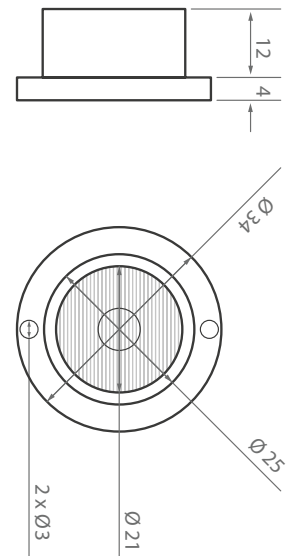

ALUSTAR 1W/3°-60°

- ↘ Verschiedene Abstrahlwinkel
- ↘ Anschlussfertige Modultechnik
- ↘ Stabiles Wärmemanagement
- ↘ Schutzklasse IP65

- ↘ Many different beam angles
- ↘ Ready to use modular technology
- ↘ Stable thermal management
- ↘ Ingress protection IP65

Für Montage- und Sicherheitshinweise siehe / For assembly- and safety information see: www.ledxon.com/downloads

Dimensions in mm

Betriebsstrom DC	<i>Operating current</i>	350mA
Typ. Leistung	<i>Wattage</i>	1W
Elektrischer Anschluss	<i>Electrical source</i>	only use 350mA current source
LED Typ	<i>LED type</i>	Edison® Edixeon®
Abstrahlwinkel	<i>Beam angle</i>	3/60°
Schutzart	<i>Ingress protection</i>	IP65
Dimmbarkeit	<i>Dimming</i>	Stromreduzierung/PWM
Sperrspannung	<i>Reverse voltage</i>	5V
Betriebstemperatur	<i>Operating temperature</i>	-20 - +40°C

Artikelbez. <i>Description</i>	Art.-Nr. <i>Part.-No.</i>	Lichtfarbe <i>Light colour</i>	Colour temp. (K)* <i>Wavelength (nm)*</i>	Lumen* <i>Luminance</i>	Spannung* <i>min.</i>	Voltage <i>max.</i>	CRI*
Alustar 1W 3/60°	9008140	ww	2700K	66lm	2,8V	3,5V	75
Alustar 1W 3/60°	9008196	nw	4300K	66lm	2,8V	3,5V	75
Alustar 1W 3/60°	9008131	kw	6000K	100lm	2,8V	3,5V	75
Alustar 1W 3/60°	9008133	rot	623nm	51,2lm	2V	3V	-
Alustar 1W 3/60°	9008135	gelb	592nm	60lm	2V	3V	-
Alustar 1W 3/60°	9008136	grün	525nm	86,5lm	2,8V	3,5V	-
Alustar 1W 3/60°	9008134	blau	470nm	23,3lm	2,8V	3,5V	-