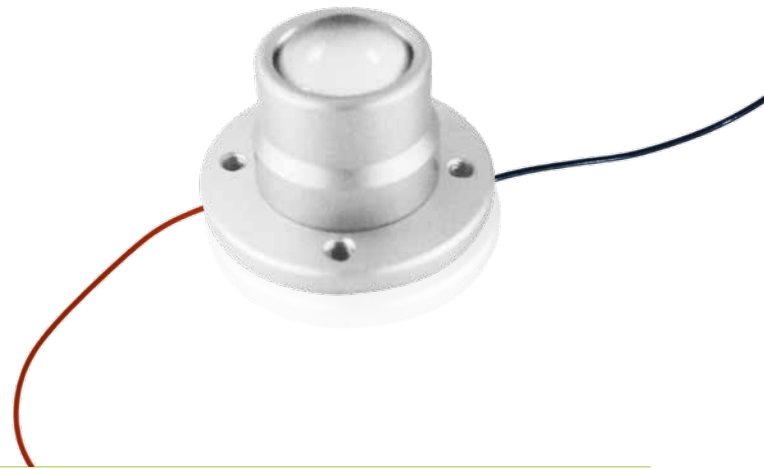

ALUSTAR 1W/3°

- ↘ Verschiedene Abstrahlwinkel
- ↘ Anschlussfertige Modultechnik
- ↘ Stabiles Wärmemanagement
- ↘ Schutzklasse IP65

- ↘ Many different beam angles
- ↘ Ready to use modular technology
- ↘ Stable thermal management
- ↘ Ingress protection IP65

Für Montage- und Sicherheitshinweise siehe / For assembly- and safety information see: www.ledxon.com/downloads

Dimensions in mm

Betriebsstrom DC	<i>Operating current</i>	350mA
Typ. Leistung	<i>Wattage</i>	1W
Elektrischer Anschluss	<i>Electrical source</i>	only use 350mA current source
LED Typ	<i>LED type</i>	Edison® Edixeon®
Abstrahlwinkel	<i>Beam angle</i>	3°
Schutzart	<i>Ingress protection</i>	IP65
Dimmbarkeit	<i>Dimming</i>	Stromreduzierung/PWM
Sperrspannung	<i>Reverse voltage</i>	5V
Betriebstemperatur	<i>Operating temperature</i>	-20 - +40°C

Artikelbez. <i>Description</i>	Art.-Nr. <i>Part.-No.</i>	Lichtfarbe <i>Light colour</i>	Colour temp. (K)* <i>Wavelength (nm)*</i>	Lumen* <i>Luminance</i>	Spannung* <i>min.</i>	Voltage <i>max.</i>	CRI*
Alustar 1W 3°	9008246	ww	2700K	66lm	2,8V	3,5V	75
Alustar 1W 3°	9008245	nw	4300K	66lm	2,8V	3,5V	75
Alustar 1W 3°	9008244	kw	6000K	100lm	2,8V	3,5V	75
Alustar 1W 3°	9008247	rot	623nm	51,2lm	2V	3V	-
Alustar 1W 3°	9008248	gelb	592nm	60lm	2V	3V	-
Alustar 1W 3°	9008249	grün	525nm	86,5lm	2,8V	3,5V	-
Alustar 1W 3°	9008250	blau	470nm	23,3lm	2,8V	3,5V	-