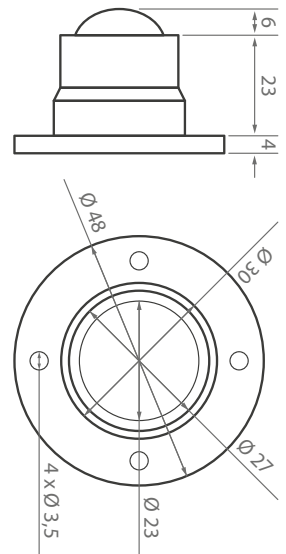

Für Montage- und Sicherheitshinweise siehe / For assembly- and safety information see: www.ledxon.com/downloads

Dimensions in mm

Betriebsstrom DC	<i>Operating current</i>	350mA
Typ. Leistung	<i>Wattage</i>	1W
Elektrischer Anschluss	<i>Electrical source</i>	only use 350mA current source
LED Typ	<i>LED type</i>	Edison® Edixeon®
Abstrahlwinkel	<i>Beam angle</i>	3°
Schutzart	<i>Ingress protection</i>	IP65
Dimmbarkeit	<i>Dimming</i>	Stromreduzierung/PWM
Sperrspannung	<i>Reverse voltage</i>	5V
Betriebstemperatur	<i>Operating temperature</i>	-20 - +40°C

Artikelbez. <i>Description</i>	Art.-Nr. <i>Part.-No.</i>	Lichtfarbe <i>Light colour</i>	Colour temp. (K)* <i>Wavelength (nm)*</i>	Lumen* <i>Luminance</i>	Spannung* <i>min.</i>	Voltage <i>max.</i>	CRI*
Alustar 1W 3°	9008246	ww	2700K	66lm	2,8V	3,5V	75
Alustar 1W 3°	9008245	nw	4300K	66lm	2,8V	3,5V	75
Alustar 1W 3°	9008244	kw	6000K	100lm	2,8V	3,5V	75
Alustar 1W 3°	9008247	rot	623nm	51,2lm	2V	3V	-
Alustar 1W 3°	9008248	gelb	592nm	60lm	2V	3V	-
Alustar 1W 3°	9008249	grün	525nm	86,5lm	2,8V	3,5V	-
Alustar 1W 3°	9008250	blau	470nm	23,3lm	2,8V	3,5V	-