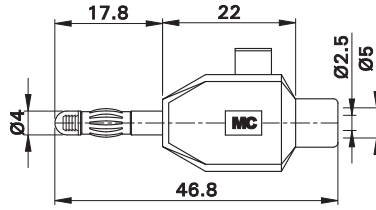

Ø 4 mm-Klemmstecker

Ø 4 mm Clip-on Plugs

Fiches à raccordement rapide Ø 4 mm

KLS4

Ø 4 mm-Stecker mit federnder Kontaktlamelle für das direkte Anklemmen abisolierter Litzen. **Klemmanschluss.**

Ø 4 mm plug with spring-loaded Multilam for clamp-connecting stranded wires. **Clamp connection.**

Fiche à lamelles Ø 4 mm qui permet le raccordement rapide, par pincement, de câbles dénudés. **Raccord à pincer.**

Typ Type Type	Best.-Nr. Order No. N° de Cde	Bemessungsspannung / -strom Rated voltage / current Tension / intensité assignée	*Farben *Colours *Couleurs
---------------------	-------------------------------------	--	----------------------------------

KLS4	22.3006-*	30 V _{AC} ~ 60 V _{DC} / max. 10 A	Ni	21 22
-------------	------------------	---	-----------	--------------

SKLS4

Ø 4 mm-Stecker mit federnder Kontaktlamelle für das direkte Anklemmen abisolierter Litzen. Mit starrer Isolierhülse. **Klemmanschluss.**

Ø 4 mm plug with spring-loaded Multilam for clamp-connecting stranded wires. With rigid insulating sleeve. **Clamp connection.**

Fiche à lamelles Ø 4 mm qui permet le raccordement rapide, par pincement, de câbles dénudés. Protégée par un fourreau isolant rigide. **Raccord à pincer.**