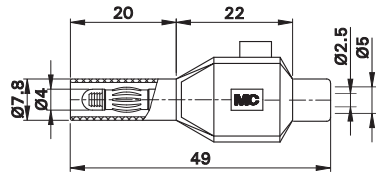

Ø 4 mm-Klemmstecker

Ø 4 mm Clip-on Plugs

Fiches à raccordement rapide Ø 4 mm

KLS4

Ø 4 mm-Stecker mit federnder Kontaktlamelle für das direkte Anklemmen abisolierter Litzen. **Klemmanschluss.**

Ø 4 mm plug with spring-loaded Multilam for clamp-connecting stranded wires. **Clamp connection.**

Fiche à lamelles Ø 4 mm qui permet le raccordement rapide, par pincement, de câbles dénudés. **Raccord à pincer.**

Typ Type Type	Best.-Nr. Order No. N° de Cde	Bemessungsspannung / -strom Rated voltage / current Tension / intensité assignée	*Farben *Colours *Couleurs
---------------------	-------------------------------------	--	----------------------------------

KLS4	22.3006-*	30 V _{AC} ~ 60 V _{DC} / max. 10 A	Ni	21 22
-------------	------------------	---	-----------	--------------

SKLS4

Ø 4 mm-Stecker mit federnder Kontaktlamelle für das direkte Anklemmen abisolierter Litzen. Mit starrer Isolierhülse. **Klemmanschluss.**

Ø 4 mm plug with spring-loaded Multilam for clamp-connecting stranded wires. With rigid insulating sleeve. **Clamp connection.**

Fiche à lamelles Ø 4 mm qui permet le raccordement rapide, par pincement, de câbles dénudés. Protégée par un fourreau isolant rigide. **Raccord à pincer.**