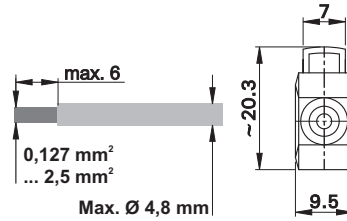

Ø 4 mm-Klemmstecker

Ø 4 mm Clip-on Plugs

Fiches à raccordement rapide Ø 4 mm

KLS4

Ø 4 mm-Stecker mit federnder Kontaktlamelle für das direkte Anklemmen abisolierter Litzen. **Klemmanschluss.**

Ø 4 mm plug with spring-loaded Multilam for clamp-connecting stranded wires. **Clamp connection.**

Fiche à lamelles Ø 4 mm qui permet le raccordement rapide, par pincement, de câbles dénudés. **Raccord à pincer.**

Typ Type Type	Best.-Nr. Order No. N° de Cde	Bemessungsspannung / -strom Rated voltage / current Tension / intensité assignée	*Farben *Colours *Couleurs
---------------------	-------------------------------------	--	----------------------------------

KLS4	22.3006-*	30 V _{AC} ~ 60 V _{DC} / max. 10 A	Ni	21 22
-------------	------------------	---	-----------	--------------

SKLS4

Ø 4 mm-Stecker mit federnder Kontaktlamelle für das direkte Anklemmen abisolierter Litzen. Mit starrer Isolierhülse. **Klemmanschluss.**

Ø 4 mm plug with spring-loaded Multilam for clamp-connecting stranded wires. With rigid insulating sleeve. **Clamp connection.**

Fiche à lamelles Ø 4 mm qui permet le raccordement rapide, par pincement, de câbles dénudés. Protégée par un fourreau isolant rigide. **Raccord à pincer.**