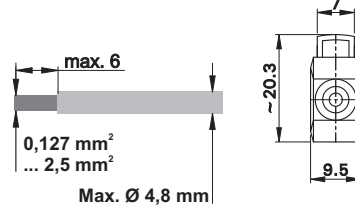

Ø 4 mm-Klemmstecker

Ø 4 mm Clip-on Plugs

Fiches à raccordement rapide Ø 4 mm

KLS4

Ø 4 mm-Stecker mit federnder Kontaktlamelle für das direkte Anklemmen abisolierter Litzen. **Klemmanschluss.**

Ø 4 mm plug with spring-loaded Multilam for clamp-connecting stranded wires. **Clamp connection.**

Fiche à lamelles Ø 4 mm qui permet le raccordement rapide, par pincement, de câbles dénudés. **Raccord à pincer.**

Typ Type Type	Best.-Nr. Order No. N° de Cde	Bemessungsspannung / -strom Rated voltage / current Tension / intensité assignée	*Farben *Colours *Couleurs
---------------------	-------------------------------------	--	----------------------------------

KLS4	22.3006-*	30 V _{AC} ~ 60 V _{DC} / max. 10 A	Ni	21 22
-------------	------------------	---	-----------	--------------

SKLS4

Ø 4 mm-Stecker mit federnder Kontaktlamelle für das direkte Anklemmen abisolierter Litzen. Mit starrer Isolierhülse. **Klemmanschluss.**

Ø 4 mm plug with spring-loaded Multilam for clamp-connecting stranded wires. With rigid insulating sleeve. **Clamp connection.**

Fiche à lamelles Ø 4 mm qui permet le raccordement rapide, par pincement, de câbles dénudés. Protégée par un fourreau isolant rigide. **Raccord à pincer.**