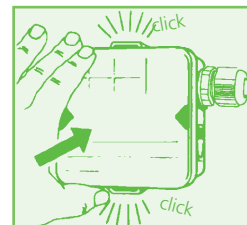

Exterior dimensions

95 x 95 x 57 mm

Interior dimensions

75 x 75 x 45 mm

B-Box Cable gland M20

Order No. 247 421 01

Sealing area 6-12mm or 7-14mm

Besuche uns auf facebook!