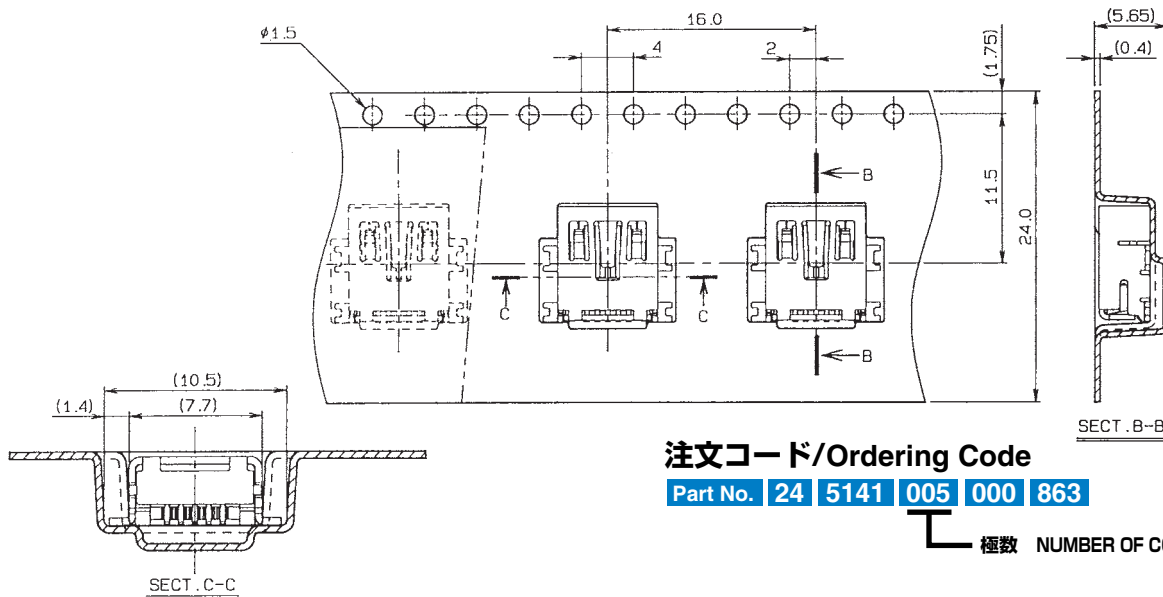

0.8mm Pitch

SERIES

5141

ミニUSB タイプB リセ コネクタ
Mini-USB type B receptacle connector

注文コード/Ordering Code

Part No. 24 5141 005 000 863

極数 NUMBER OF CONTACTS

X-ON Electronics