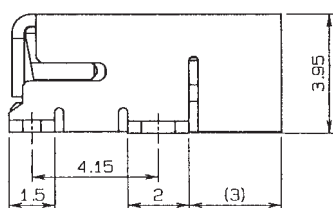

0.8mm Pitch

SERIES

5141

ミニUSB タイプB リセ コネクタ
Mini-USB type B receptacle connector

注文コード/Ordering Code

Part No. 24 5141 005 000 863

極数 NUMBER OF CONTACTS

X-ON Electronics