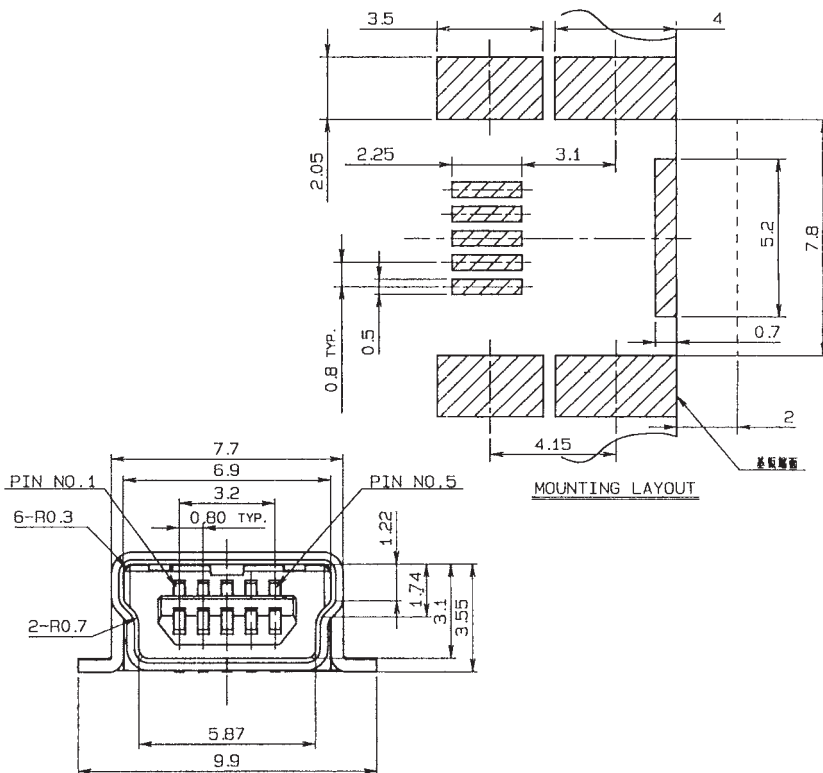

0.8mm Pitch

SERIES

5141

ミニUSB タイプB リセ コネクタ
Mini-USB type B receptacle connector

注文コード/Ordering Code

Part No. 24 5141 005 000 863

極数 NUMBER OF CONTACTS

X-ON Electronics