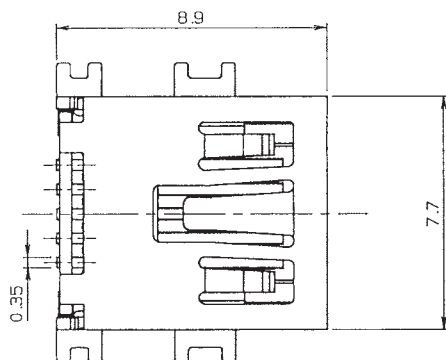

0.8mm Pitch

SERIES

5141

ミニUSB タイプB リセ コネクタ
Mini-USB type B receptacle connector

注文コード/Ordering Code

Part No. 24 5141 005 000 863

極数 NUMBER OF CONTACTS

X-ON Electronics