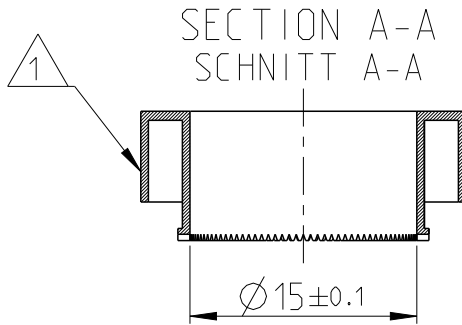

PROJEKT NR.
PRJ-13-00004433

REVISIONS

MATED WITH:
PASSEND ZU:

P	LTR	DESCRIPTION BESCHREIBUNG	DATE	DWN	APVD
	A1	NEW DRAWING	24NOV2015	ER	DO
	A2	REV. PER ECR-16-000458	12JAN2016	ER	DO

SCALE 1:1

1 SURFACE: Ni PLATED
2 MATERIAL: BRASS

1 OBERFLAECHE: VERNICKELT
2 WERKSTOFF: MESSING

-1 AS SHOWN
-1 WIE GEZEICHNET

2015

RELEASED FOR PUBLICATION
FREI FUER VEROFFENTLICHUNG

THIS DRAWING IS UNCLASSIFIED.
VERTRAULICHE UNVEROFFENTLICHTE ZEICHNUNG

BY TE Connectivity Germany GmbH ALL RIGHTS RESERVED.
ALLE RECHTE VORBEHALTEN.

DIMENSIONS: MASSEINHEITEN: mm	DWN E. REISS	24NOV2015	MATERIAL	2	FINISH OBERFLAECHE/FARBE	1					
	CHK D. ONDREJ	24NOV2015	TE Connectivity								
TOLERANCES UNLESS OTHERWISE SPECIFIED: ALLGEMEINTOLERANZEN	APVD D. ONDREJ	24NOV2015					NAME	SHIELDING ELEMENT			
	PRODUCT SPEC PRODUKTSPEZ.	108-94485		SIZE	CAGE CODE	DRAWING NO ZEICHNUNGS-NR.	RESTRICTED TO NUR FUER				
0 PLC ± 1 PLC ± 2 PLC ± 3 PLC ± 4 PLC ± ANGLES/W INKEL ±°	APPLICATION SPEC VERARBEITUNGSSPEZ.	114-94369		A 4	00779	C=2290270	-				
WEIGHT GEWICHT		3.84g		CUSTOMER DRAWING / KUNDENZEICHNUNG			SCALE MASSTAB	2:1	SHEET BLATT	1 OF VON 1	REV A2