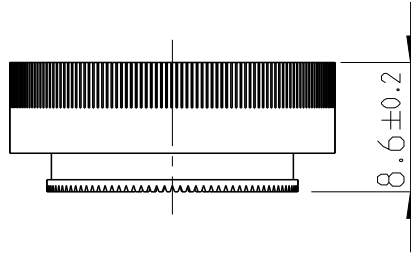

PROJEKT NR.
PRJ-13-00004433

REVISIONS

MATED WITH:
PASSEND ZU:

P	LTR	DESCRIPTION BESCHREIBUNG	DATE	DWN	APVD
	A1	NEW DRAWING	24NOV2015	ER	DO
	A2	REV. PER ECR-16-000458	12JAN2016	ER	DO

SCALE 1:1

1 SURFACE: Ni PLATED
2 MATERIAL: BRASS

1 OBERFLAECHE: VERNICKELT
2 WERKSTOFF: MESSING

-1 AS SHOWN
-1 WIE GEZEICHNET

2015

RELEASED FOR PUBLICATION
FREI FUER VEROFFENTLICHUNG

THIS DRAWING IS UNCLASSIFIED.
VERTRAULICHE UNVEROFFENTLICHTE ZEICHNUNG

BY TE Connectivity Germany GmbH ALL RIGHTS RESERVED.
ALLE RECHTE VORBEHALTEN.

DIMENSIONS: MASSEINHEITEN: mm	DWN E. REISS	24NOV2015	MATERIAL	2	FINISH OBERFLAECHE/FARBE	1					
	CHK D. ONDREJ	24NOV2015	TE Connectivity								
TOLERANCES UNLESS OTHERWISE SPECIFIED: ALLGEMEINTOLERANZEN	APVD D. ONDREJ	24NOV2015					NAME	SHIELDING ELEMENT			
	PRODUCT SPEC PRODUKTSPEZ.	108-94485		SIZE	CAGE CODE	DRAWING NO ZEICHNUNGS-NR.	RESTRICTED TO NUR FUER				
0 PLC ± 1 PLC ± 2 PLC ± 3 PLC ± 4 PLC ± ANGLES/W INKEL ±°	APPLICATION SPEC VERARBEITUNGSSPEZ.	114-94369		A 4	00779	C=2290270	-				
WEIGHT GEWICHT		3.84g		CUSTOMER DRAWING / KUNDENZEICHNUNG			SCALE MASSTAB	2:1	SHEET BLATT	1 OF VON 1	REV A2