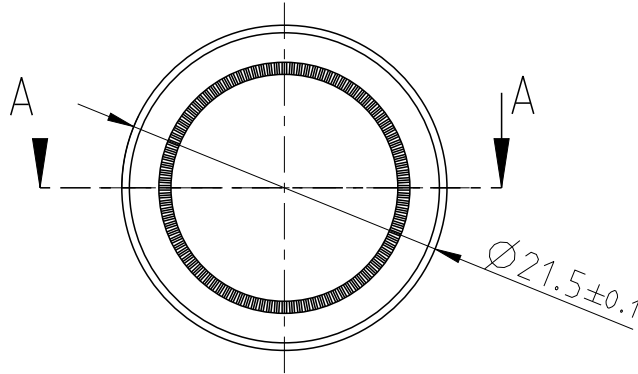

PROJEKT NR.
PRJ-13-00004433

REVISIONS

MATED WITH:
PASSEND ZU:

P	LTR	DESCRIPTION BESCHREIBUNG	DATE	DWN	APVD
	A1	NEW DRAWING	24NOV2015	ER	DO
	A2	REV. PER ECR-16-000458	12JAN2016	ER	DO

SCALE 1:1

1 SURFACE: Ni PLATED
2 MATERIAL: BRASS

1 OBERFLAECHE: VERNICKELT
2 WERKSTOFF: MESSING

-1 AS SHOWN
-1 WIE GEZEICHNET

2015

RELEASED FOR PUBLICATION
FREI FUER VEROFFENTLICHUNG

THIS DRAWING IS UNCLASSIFIED.
VERTRAULICHE UNVEROFFENTLICHTE ZEICHNUNG

BY TE Connectivity Germany GmbH ALL RIGHTS RESERVED.
ALLE RECHTE VORBEHALTEN.

DIMENSIONS: MASSEINHEITEN: mm	DWN E. REISS	24NOV2015	MATERIAL	2	FINISH OBERFLAECHE/FARBE	1					
	CHK D. ONDREJ	24NOV2015	TE Connectivity								
TOLERANCES UNLESS OTHERWISE SPECIFIED: ALLGEMEINTOLERANZEN	APVD D. ONDREJ	24NOV2015					NAME	SHIELDING ELEMENT			
	PRODUCT SPEC PRODUKTSPEZ.	108-94485		SIZE	CAGE CODE	DRAWING NO ZEICHNUNGS-NR.	RESTRICTED TO NUR FUER				
0 PLC ± 1 PLC ± 2 PLC ± 3 PLC ± 4 PLC ± ANGLES/W INKEL ±°	APPLICATION SPEC VERARBEITUNGSSPEZ.	114-94369		A 4	00779	C=2290270	-				
WEIGHT GEWICHT		3.84g		CUSTOMER DRAWING / KUNDENZEICHNUNG			SCALE MASSTAB	2:1	SHEET BLATT	1 OF VON 1	REV A2