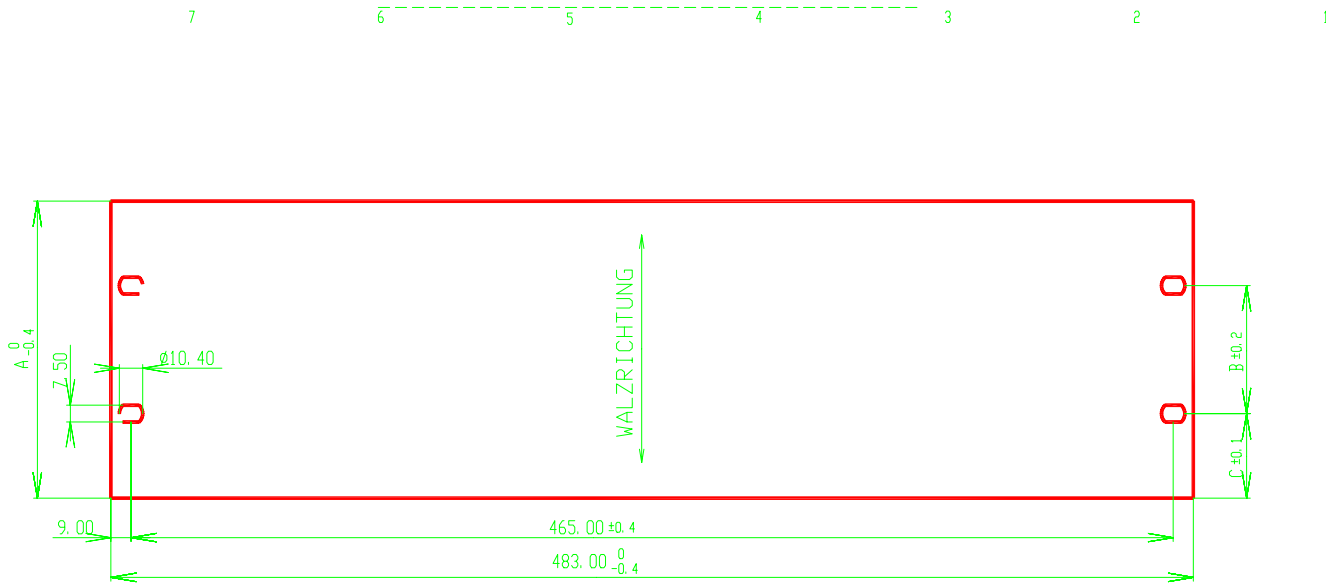

GEZEICHNET 3021

1) AlMg 3 G22 DIN1783 3.3535.25 3.00 dick mit Folie
2) AlMg 1 F13 DIN1783 3.3315.24 3.00 dick E6/C-0(KEV1)

DKM	MA	MR	ZEICHNUNGS-NR.	HE	A	B	C
-11	-112	-113	6	265.90	190.40	37.70	
-108	-109	-110	5	221.40	146.00	37.70	
-105	-106	-107	4	177.00	101.60	37.70	
-102	-103	-104	3	132.50	57.10	37.70	
-099	-100	-101	2	88.10	76.20	5.95	
30219-096	30219-097	30219-098	1	43.60	31.70	5.95	
RDH	LACKLERT RAL 7032	SCHWIMMSTREIFEN BLANK					

Projectname/Use/Utilisation				Oberfl./Surface/T. de Surface		Freimab-Tol. ISO 2768 M	
Pulttaehäuse				H		Normbereich	
Maßstab/Scale/				Werkstoff/Material/		Anzahl	
Echelle				Matière		Din. Units	
1:1				D 2)		Tolerances	
Indr./Modr./Revision	Datum	Name	Benennung/Title		10.5 (1) c 3 mm		10.1 mm
SYM Modification	Date	Nom	Designation: FPL 1HE 84TE		13 (1) c 5 mm		10.1 mm
			TAB. 1/2/3/4/5/6/HE		4 (1) c 30 mm		10.2 mm
Freig./Rel./Relach	17.12.1997	haffner	Z.Nr./Drawing No./N° du document		Intern. Inv. No. Bl/Pg		Status
Norm./Revision			30219-096		0000		1/1
Gepr./Approv./Ver.	17.12.1997	haffner	- 113				
Gez./Drawn/Des.			STEM		30219096		30219113
Ersatz für/replace/replace	GLEICHE NR. VDM 02.11.76	DS	<3>		2		1