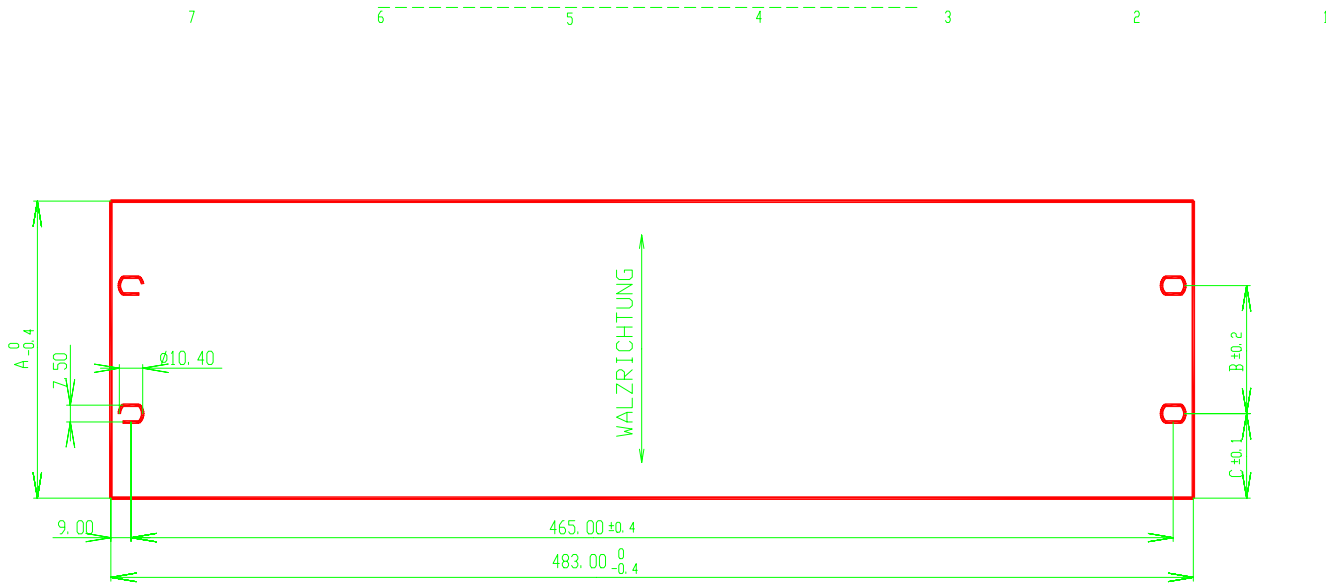

GEZEICHNET 3021

1) AlMg 3 G22 DIN1783 3.3535.25 3.00 dick mit Folie
2) AlMg 1 F13 DIN1783 3.3315.24 3.00 dick E6/C-0(KEV1)

Blatt-Nr.	Blatt-Titel	Blatt-Größe	Blatt-Format	Blatt-Größe	Blatt-Format	Blatt-Größe	Blatt-Format
11	112	113	6	265.90	190.40	37.70	
108	109	110	5	221.40	146.00	37.70	
105	106	107	4	177.00	101.60	37.70	
102	103	104	3	132.50	57.10	37.70	
099	100	101	2	88.10	76.20	5.95	
30219-096	30219-097	30219-098	1	43.60	31.70	5.95	
ZEICHNUNGS-NR.			HE	A	B	C	

Projectname/Use/Utilisation				Oberfl./Surface/T. de Surface		Freimab-Tol. ISO 2768 M		
Pulttaehuse				H		Normbereich		
Maßstab/Scale/				Werkstoff/Material/		Anzahl		
Echelle				Matiere		Zn. Units		
1:1				D 2)		Tolerances		
Indr./Modr./Revision	Datum	Name						
SYM Modification	Date	Nom						
Benennung/Title/			Tolerances					
Designation			Tol. in mm					
FPL 1HE 84TE			0.5 (1) c 3 mm					
TAB 1/2/3/4/5/6/HE			0.3 (1) c 5 mm					
			0.1 (1) c 3 mm					
			0.2 (1) c 10 mm					
			0.3 (1) c 50 mm					
			0.5 (1) c 100 mm					
			1.0 (1) c 200 mm					
			1.2 (1) c 200 mm					
Gez./Drawn/Des.			Z.Nr./Drawing No./Nr. du document		Intern.	Av. Aus.	Bl/Pg	Status
17.12.1997			30219-096		000	00	1/1	011
17.12.1997			- 113					
Ersatz für/replace/replace:			GLEICHE NR. VDM 02.11.76					
DS			STEM NDI 30219096		30219113			
			<3>		2			
					1