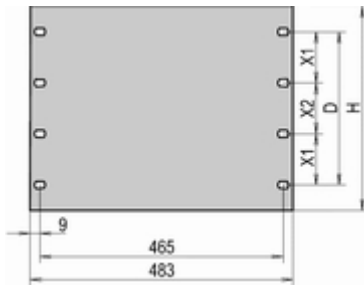

19" front panels

Inquiry: 0 Article(s) chosen

Order number: 30219-143

[add to cart](#)

Delivery quantity:

Item	Qty	Description
1	1	19" blank panel, aluminium

Technical data:

Description	Height H	D	X1	X2	
3 mm, Al anodised, cut edges plain	9 U	399.2 mm	323.8 mm	101.6 mm	120.6 mm

Notes:

- Please 19" assembly kit separately

Für diese Zeichnung bestehen wir aus 6 (sechse) Blättern

GEZEICHNET 3021

- 1) AlMg 3 G22 DIN1783 3.3535.25 3.00 dick mit Folie
- 2) AlMg 1 F13 DIN1783 3.3315.24 3.00 dick E6/C-0(KEV1)

Blatt-Nr.	Blatt-Titel	Blatt-Größe	Blatt-Format	Blatt-Größe	Blatt-Format	Blatt-Größe	Blatt-Format
11	112	113	6	265.90	190.40	37.70	
108	109	110	5	221.40	146.00	37.70	
105	106	107	4	177.00	101.60	37.70	
102	103	104	3	132.50	57.10	37.70	
099	100	101	2	88.10	76.20	5.95	
30219-096	30219-097	30219-098	1	43.60	31.70	5.95	
ZEICHNUNGS-NR.			HE	A	B	C	